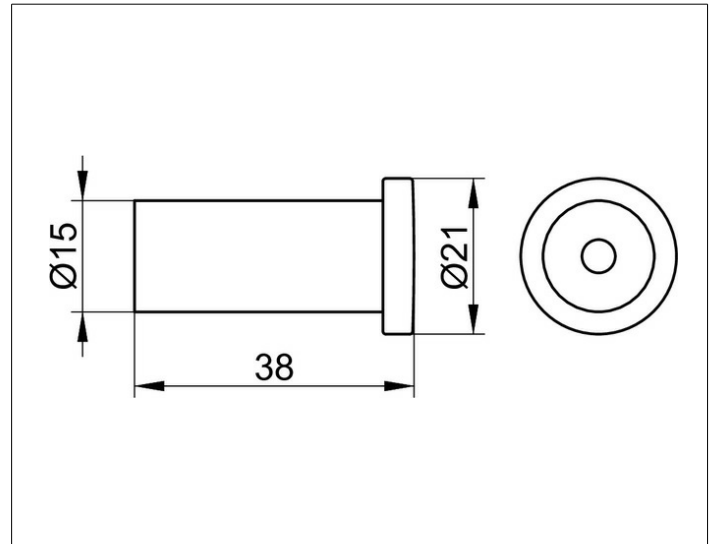

Plan  
14916370000 Handtuchhaken

PRODUKT

ZEICHNUNG

OBERFLÄCHE

schwarz matt

ABMESSUNG

38 mm