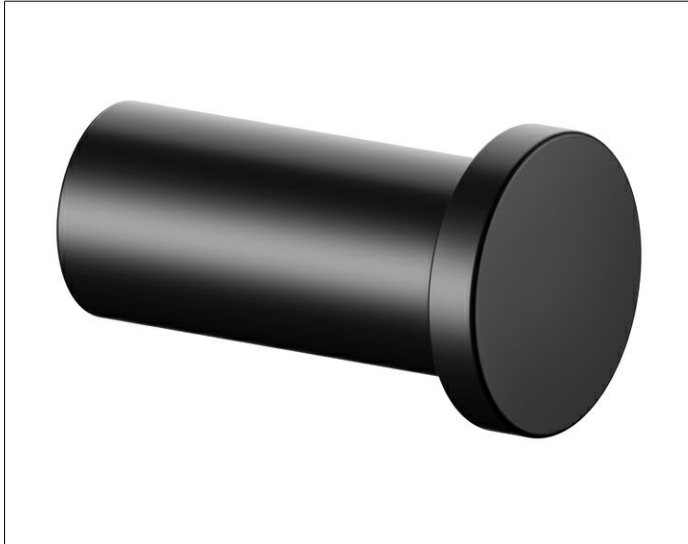

Plan  
14916370000 Handtuchhaken

PRODUKT

ZEICHNUNG

OBERFLÄCHE

schwarz matt

ABMESSUNG

38 mm