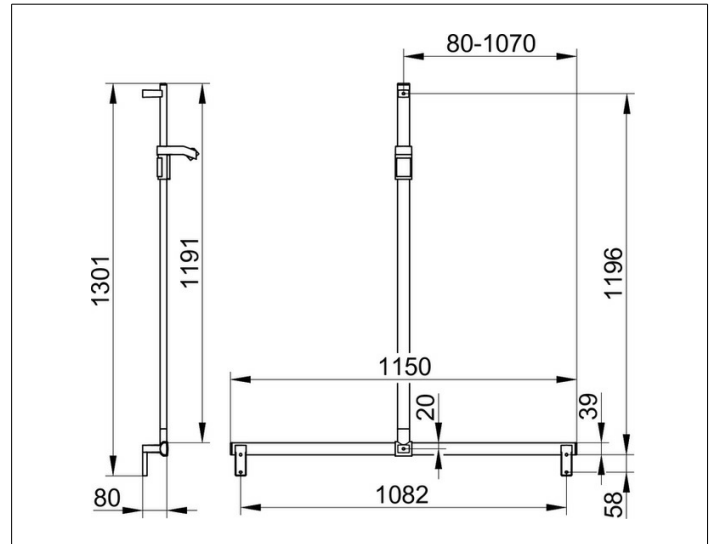

**AXESS**

**35014171213 Duschhandlauf mit Brausestange**

**PRODUKT**

**ZEICHNUNG**

**PRODUKTBESCHREIBUNG**

komplett mit Brauseschieber,  
Brausestange vor Montage frei positionierbar

**OBERFLÄCHE**

Aluminium silber-eloxiert/verchromt

**ABMESSUNG**

1200/1300 mm