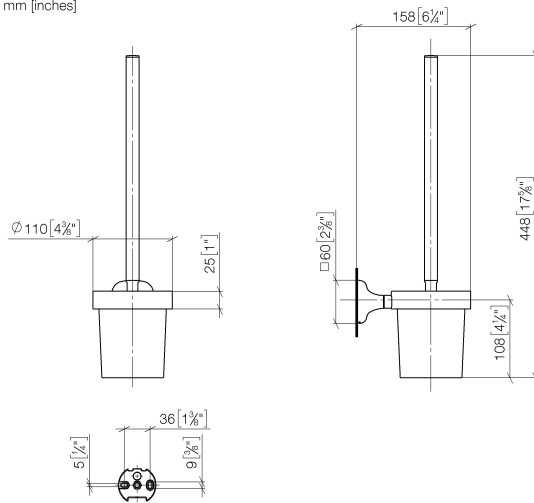

83 900 404 Produktversion ab 01.01.2026

- Glas aus Kristallglas, matt
- Bürstenkopf, mattschwarz
- Breite 110 mm
- Höhe 448 mm
- Ausladung 158 mm

	Chrom	83 900 404-00
	Platin gebürstet	83 900 404-06
	Dark Chrome	83 900 404-19
	Messing gebürstet (23kt Gold)	83 900 404-28
	Dark Brass gebürstet (PVD)	83 900 404-39
	Bronze gebürstet (PVD)	83 900 404-42
	Dark Bronze gebürstet (PVD)	83 900 404-43
	Champagne gebürstet (22kt Gold)	83 900 404-46
	Champagne (22kt Gold)	83 900 404-47
	Dark Platinum gebürstet	83 900 404-99

83 900 404 Produktversion ab 01.01.2026

mm [inches]

83 900 404 Produktversion ab 01.01.2026

Ersatzteile für die  
anderen  
Oberflächenvarianten  
finden Sie hier: Platin  
gebürstet

### Ersatzteilstückliste

Nr.	Artikelnummer	Benennung	Verbaumenge	Lieferzeit
2	90 18 50 601 00 90	Bürstenkopf , mattschwarz -	1,00	2
5	05 17 97 507 00 90	Befestigungssatz 52 x 45 x 70 mm -	1,00	2
1	90 28 22 605 00-00	Rohr 18 x 1 x 310 mm - Chrom	1,00	10
3	90 90 04 008 00 82	Glaseinsatz , matt -	1,00	2
4	04 31 11 140 00 90	Befestigung Gewindestift M6 x 10 mm -	1,00	2