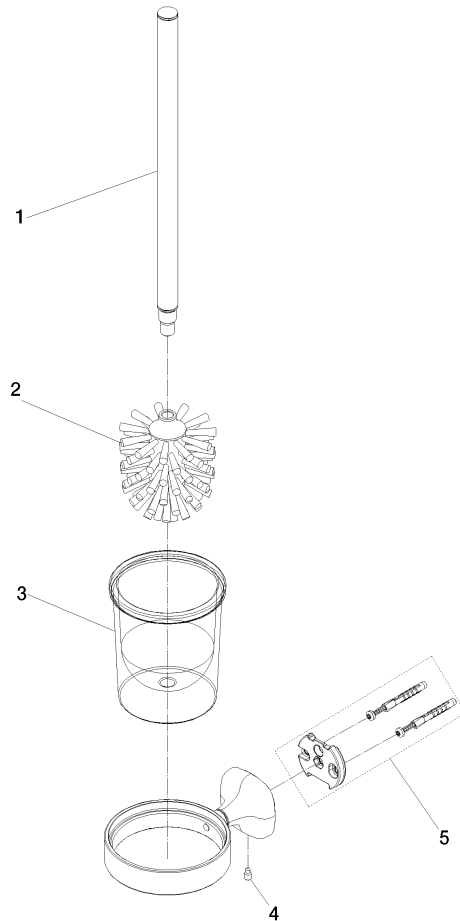

83 900 404 Produktversion ab 01.01.2026

- Glas aus Kristallglas, matt
- Bürstenkopf, mattschwarz
- Breite 110 mm
- Höhe 448 mm
- Ausladung 158 mm

	Chrom	83 900 404-00
	Platin gebürstet	83 900 404-06
	Dark Chrome	83 900 404-19
	Messing gebürstet (23kt Gold)	83 900 404-28
	Dark Brass gebürstet (PVD)	83 900 404-39
	Bronze gebürstet (PVD)	83 900 404-42
	Dark Bronze gebürstet (PVD)	83 900 404-43
	Champagne gebürstet (22kt Gold)	83 900 404-46
	Champagne (22kt Gold)	83 900 404-47
	Dark Platinum gebürstet	83 900 404-99

83 900 404 Produktversion ab 01.01.2026

mm [inches]

83 900 404 Produktversion ab 01.01.2026

Ersatzteile für die  
anderen  
Oberflächenvarianten  
finden Sie hier: Platin  
gebürstet

### Ersatzteilstückliste

Nr.	Artikelnummer	Benennung	Verbaumenge	Lieferzeit
2	90 18 50 601 00 90	Bürstenkopf , mattschwarz -	1,00	2
5	05 17 97 507 00 90	Befestigungssatz 52 x 45 x 70 mm -	1,00	2
1	90 28 22 605 00-00	Rohr 18 x 1 x 310 mm - Chrom	1,00	10
3	90 90 04 008 00 82	Glaseinsatz , matt -	1,00	2
4	04 31 11 140 00 90	Befestigung Gewindestift M6 x 10 mm -	1,00	2