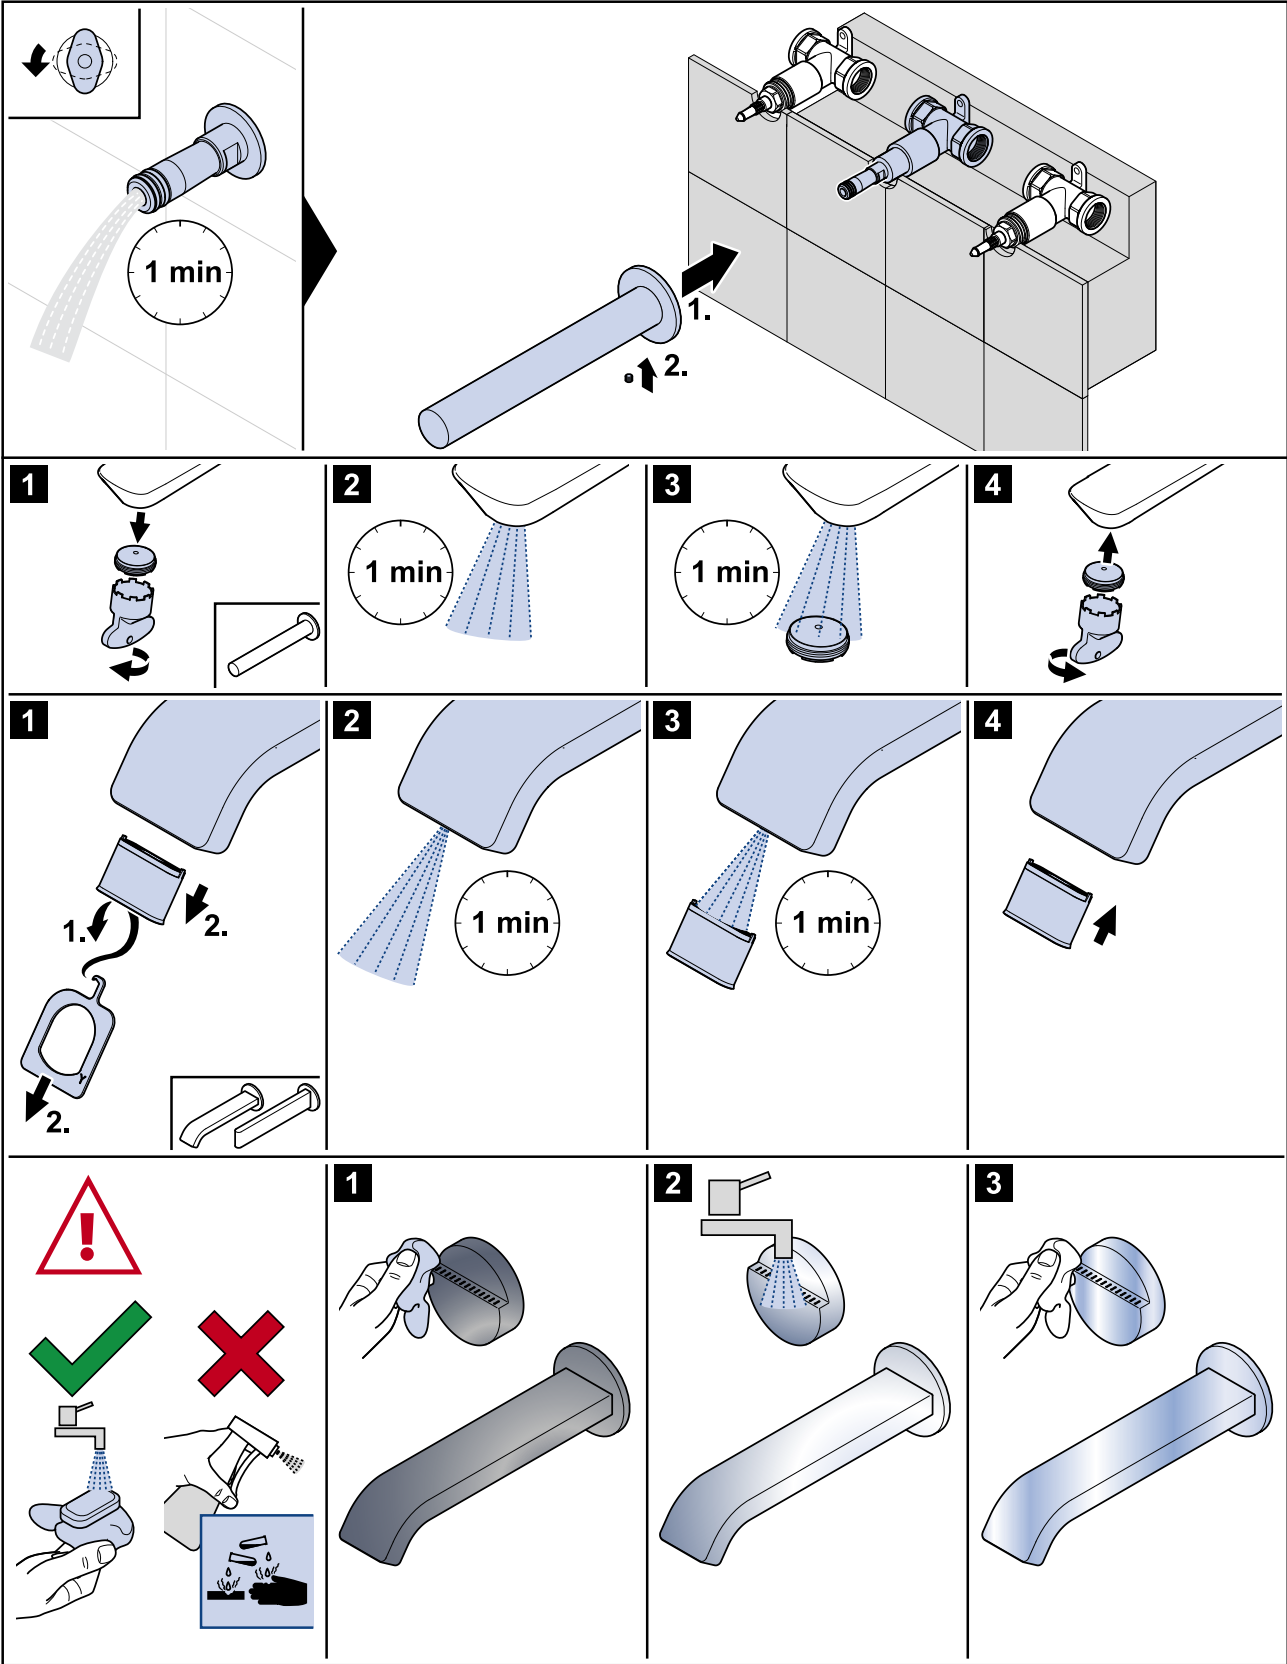

Dawn

- | | | | | | |
|----|---------------------------|----|-------------------------|---|----------------|
| DE | Montageanleitung | IT | Istruzioni di montaggio | ● | TVW10612A15161 |
| FR | Instructions de montage | PL | Instrukcja montażu | ● | TVW10612A15261 |
| NL | Montage-instructie | ZH | 装配说明 | ● | TVW10612A15361 |
| ES | Instrucciones de montaje | | | | |
| EN | Installation Instructions | | | | |