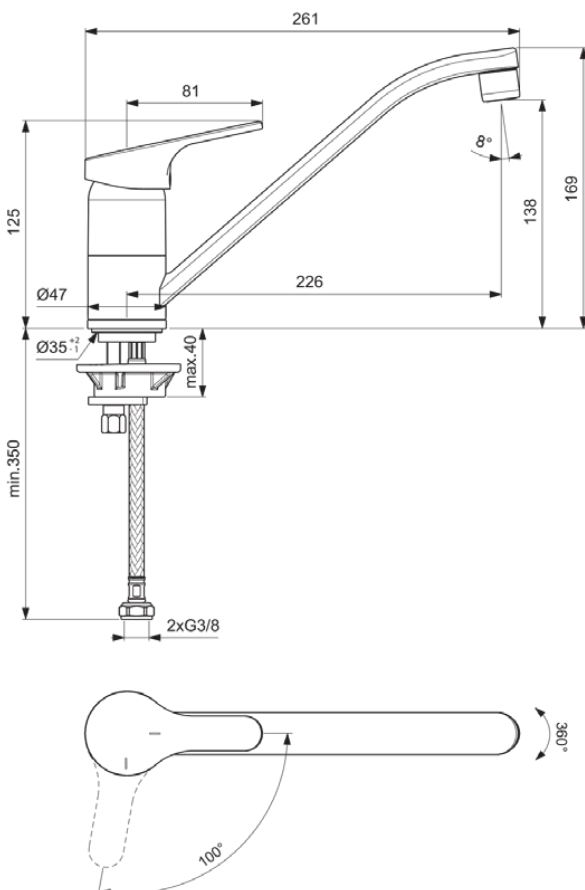

## BC133AA

CERAFIT | Küchenarmatur 47x261x169 mm, 226 mm vertikaler Abstand bis Mitte Auslauf in chrom, 9 l/min (3 bar) | EasyFix, BlueStart, Click-Technologie, EPD, FirmaFlow, SmartShine Oberfläche

### Allgemeine Informationen

Produktkategorie:	Küchenarmaturen
Produktart:	Küchenarmatur
Marke:	Ideal Standard
Kollektion:	CERAFIT
Designer:	Ideal Standard
Colour:	AA - Chrom
Oberflächenveredelung:	glänzend
Höhe (mm):	169
Breite (mm):	47
Ausladung (mm):	261
Befestigungsart:	EasyFix
Nettogewicht (kg):	1,14
EAN Code:	3800861062110