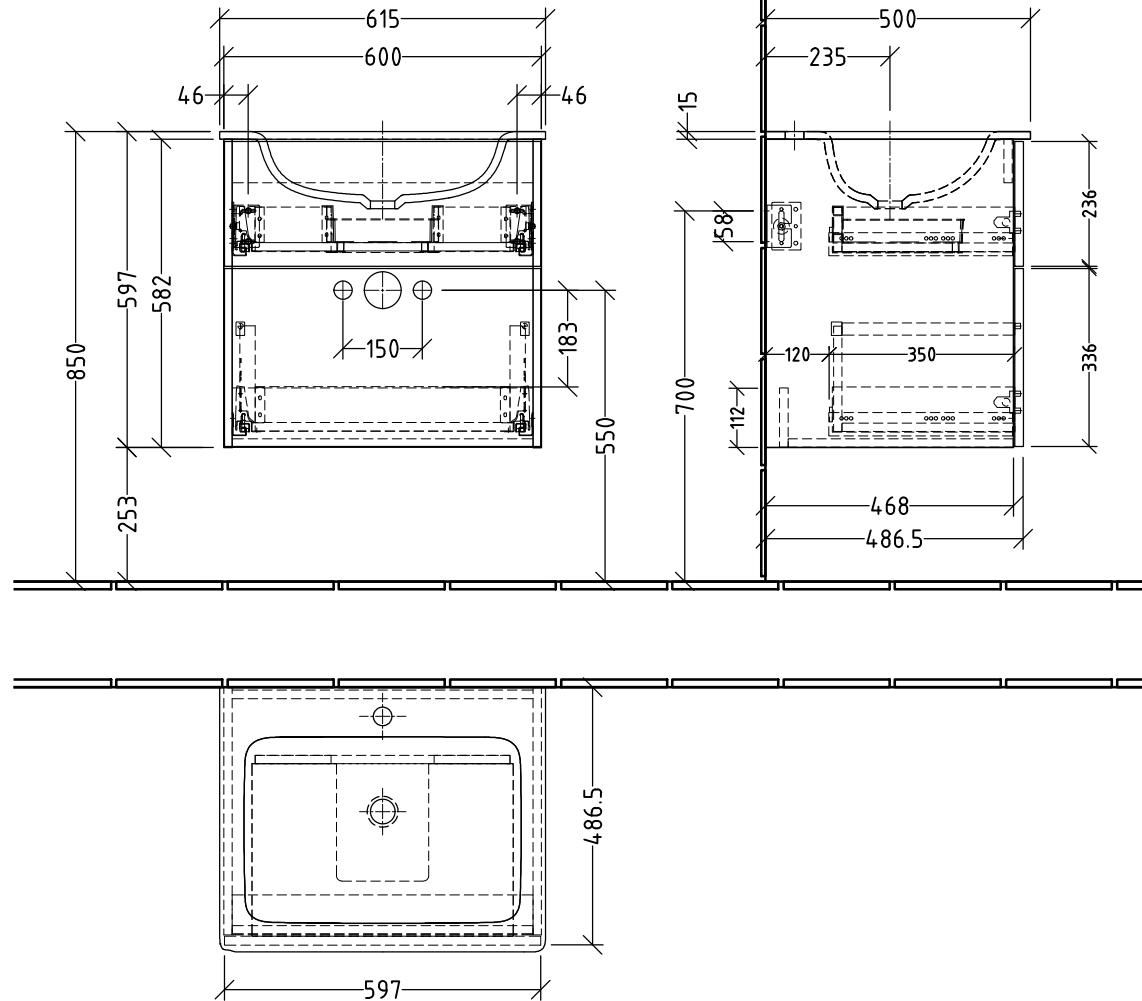

3T201_____

+ 3T201 64 A - WT
+ 3T201 9Z B - Clou

Siphonangaben
vom Hersteller

SANI**PA**
Villeroy & Boch Group

Montagezeichnung
3way - SM, SF

Zeichner
GA
Datum
23.07.2018

Alle Angaben in mm - Technische Änderungen vorbehalten.
Diese Zeichnung ist unser geistiges Eigentum und darf ohne unsere
Genehmigung nicht kopiert oder Dritten zugänglich gemacht werden.