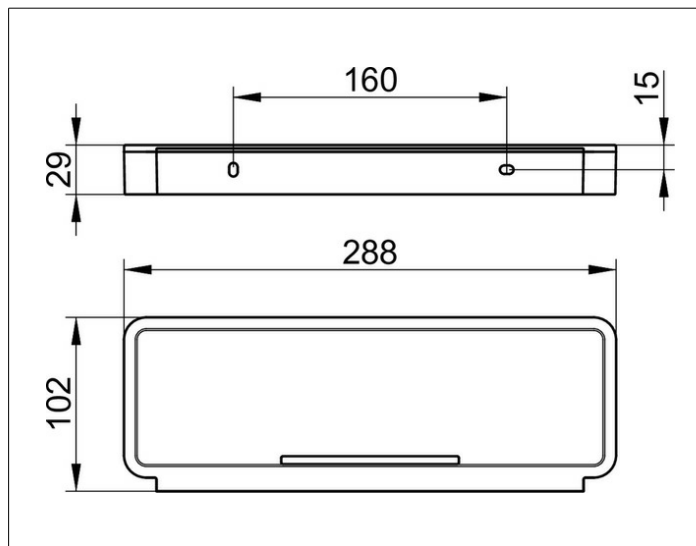

**Plan**

14958070037 Duschkorb

**PRODUKT**

**ZEICHNUNG**

**PRODUKTBESCHREIBUNG**

2-teilig: Metallkorb und herausnehmbarer, seifenbeständiger, bruchfester und UV-unempfindlicher Kunststoff-Einsatz

**OBERFLÄCHE**

Edelstahl-finish/schwarzgrau (RAL 7021)

**AUSSCHREIBUNGSTEXT**

KEUCO PLAN Duschkorb, 14958070037  
 Duschkorb in Edelstahl-Optik in ästhetischem, funktionalem Design, Edelstahl-finish/schwarzgrau (RAL 7021), hochwertiger Metallrahmen mit herausnehmbaren, seifenbeständigem, bruchfestem und UV-unempfindlichen Kunststoff-Einsatz (Polysterol schlagzäh), Tiefe 102 mm, Breite 288, Höhe 29 mm, Befestigungsabstand 160 mm, der Duschkorb wird verdeckt angebracht, Lieferung inkl. korrosionsfreiem Befestigungsmaterial