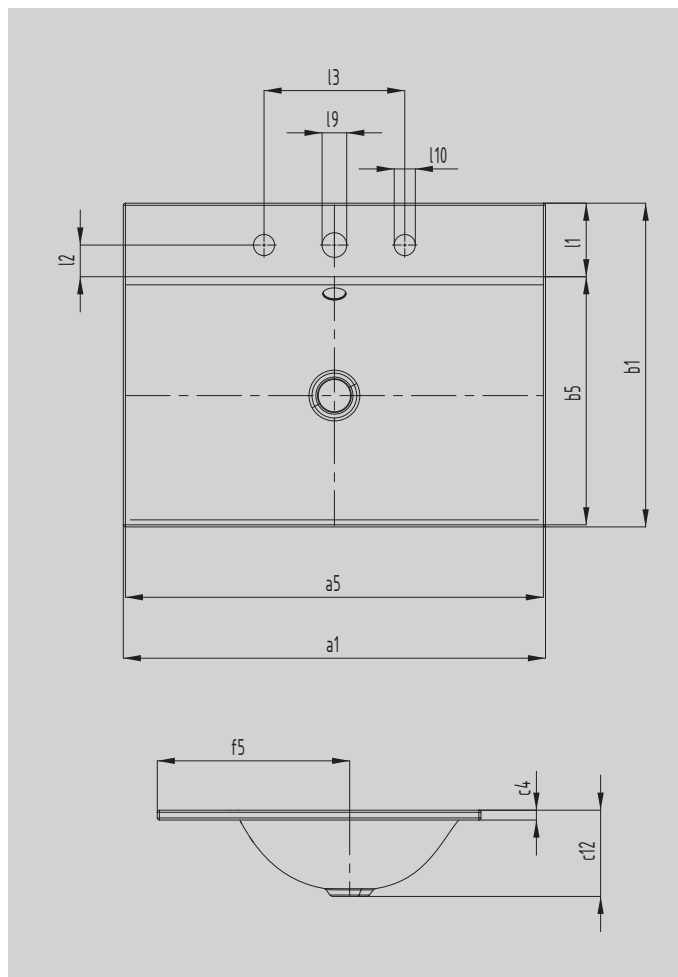

SILENIO EINBAUWASCHTISCH

- fließendes und zugleich sinnlich-modernes Design
- optimaler Komfort durch großzügige Dimensionierung des Waschtisches
- weiche organische Innenform
- Geometrie erlaubt Armaturen mit kurzem Auslauf bei genügend Freiraum zum Waschen
- in Verbindung mit der SILENIO Badewanne und SCONA Duschfläche entsteht ein perfektes, durchgehend in Stahl-Emaile gehaltenes Bad
- designed by Anke Salomon

Abbildung ähnlich

Modell			3038
Äußere Länge	a_1		900 mm
Innere Länge	a_5		894 mm
Äußere Breite	b_1		460 mm
Innere Breite	b_5		353 mm
Randhöhe	c_4		14 mm
Abstand Spiegelfläche bis Unterkante Ablaufprägung	c_{12}		123 mm
Abstand Außenkante bis Mitte Ablaufloch	f_5		274 mm
Tiefe Hahnlochbank	l_1		105 mm
Abstand Hahnlöcher zu Rand	l_2		45 mm
Abstand äußere Hahnlöcher (bei 3er Hahnlochbohrung)	l_3		200 mm
Durchmesser Hahnlochmitte	l_9		Ø 35 mm
Durchmesser Hahnloch außen (nur bei 3 Hahnlöchern)	l_{10}		Ø 30 mm
Nettogewicht			10 kg