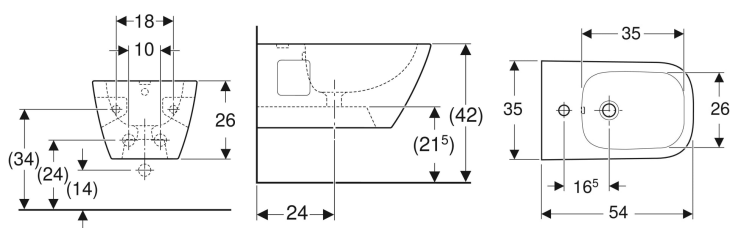

## Geberit Renova Plan Wandbidet teilgeschlossene Form

Beispielbild

### Technische Daten

Werkstoff

Sanitärkeramik

Art.-Nr.	Farbe / Oberfläche	Überlauf	B	H	T	VE1
500.380.01.1	weiß	sichtbar	35 cm	26 cm	54 cm	1 St.