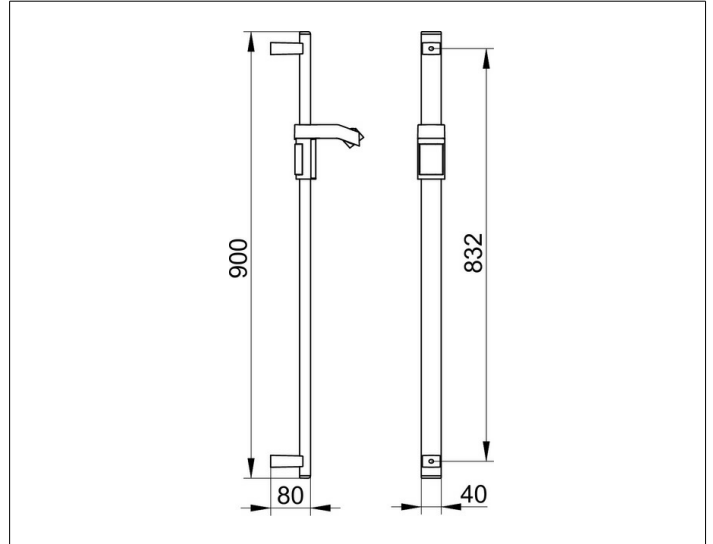

AXESS

35012170900 Brausestange

PRODUKT

ZEICHNUNG

PRODUKTBESCHREIBUNG

komplett mit Brauseschieber

OBERFLÄCHE

Aluminium silber-eloxiert/verchromt

ABMESSUNG

900 mm