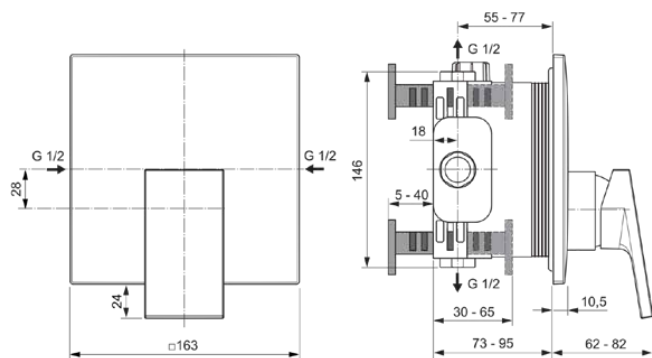

EXTRA

A7624AA

EXTRA | Brausearmatur UP Bausatz 2 163x62x187 mm in chrom, Kit 1 required (A1000), 23 l/min (3 bar) | Click-Technologie, SmartShine Oberfläche

Bild & Zeichnung

Allgemeine Informationen

Produktkategorie:	Brausearmaturen
Produktart:	Brausearmatur UP Bausatz 2
Marke:	Ideal Standard
Kollektion:	EXTRA
Designer:	Palomba Serafini Associati
Colour:	AA - Chrom
Oberflächenveredelung:	glänzend
Höhe (mm):	187
Breite (mm):	163
Ausladung (mm):	62 - 82
Befestigungsart:	Kit 1 benötigt
Empfohlenes Unterputz-Kit:	A1000
Nettogewicht (kg):	1.34
EAN Code:	4015413353069

Anzahl der Rosette(n):	1
Anzahl der Griffe:	1
Farbcode:	AA
Farbbeschreibung:	chrom
Cool Body Technologie:	Nein
Absperrbare S-Anschlüsse:	Nein
Einstellbar Spülzeit:	Nein
Griffposition:	Vorderseite
Material:	Metall
Material der Rosette(n):	Metall
Materialspezifikation:	Messing
Maximaler Durchfluss bei 3 bar (l/min):	23
Maximaler Durchfluss bei 3 bar (l/min) für alle Auslässe:	23
Durchfluss bei 3 bar (l) - Auslauf:	23
Betriebs-Höchstdruck (bar):	10
Betriebs-Mindestdruck (bar):	0.5

EXTRA

A7624AA

EXTRA | Brausearmatur UP Bausatz 2 163x62x187 mm in chrom, Kit 1 required (A1000), 23 l/min (3 bar) | Click-Technologie, SmartShine Oberfläche

Produktspezifikationen

Geräuschgedämpfte S-Anschlüsse:	Nein
PVD Technologie:	Nein
Form der Rosette(n):	Quadrat
Smartshine:	Ja
Oberflächenschutz:	verchromt
Oberflächenveredelung:	glänzend
Temperaturbegrenzer:	Ja
Art der Temperaturkontrolle:	Manuelle Betätigung
Mit S-Anschlüssen:	Nein
Mit Rosette(n):	Ja
Mit Griff(en):	Ja
Mit Handbrause-Set:	Nein
Mit Kopfbrause:	Nein
Mit Dichtvlies:	Ja
Mit Brausekombination:	Nein
Befestigungsart:	Kit 1 benötigt
Montageart:	Wandeinbau