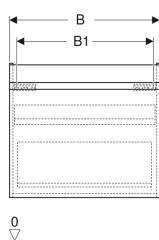

**Geberit Renova Plan Unterschrank für Waschtisch, mit einer Schublade und einer Innenschublade**

Beispielbild

**Eigenschaften**

- FSC™ C134279 zertifiziert
- Wandhängend
- Mit einer Schublade
- Mit einer Innenschublade
- Griffmulde zum Öffnen
- Schublade mit Selbsteinzug
- Schubladen ohne Geruchsverschlussausschnitt

- Feuchtigkeitsbeständig
- Front aus MDF
- Vormontiert geliefert

**Technische Daten**

Werkstoff	Hochverdichtete Dreischicht-Holzspanplatte
Maximale Schubladenbelastung	30 kg

**Lieferumfang**

- Unterschrank für Waschtisch
- Befestigungsmaterial

Art.-Nr.	Farbe / Oberfläche	B	B1	B2	Breite Waschtisch	H	T	T1	VE1
501.911.00.1 *	Nussbaum hickory hell / Folie strukturiert	92.8 cm	87 cm	85.5 cm	100 cm	60.6 cm	44.6 cm	42.3 cm	1 St.

\* Auftragsbezogene Produktion

- Waschtischunterschranke ab 60 cm Breite sind kombinierbar mit dem Seitenschrank Art.-Nr. 501.913.xx.1
- Geberit Raumsparophon Art. 151.116.11.1. zusätzlich bestellen