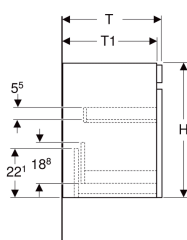

**Geberit Renova Plan Unterschrank für Waschtisch, mit einer Schublade und einer Innenschublade**

Beispielbild

**Eigenschaften**

- FSC™ C134279 zertifiziert
- Wandhängend
- Mit einer Schublade
- Mit einer Innenschublade
- Griffmulde zum Öffnen
- Schublade mit Selbsteinzug
- Schubladen ohne Geruchsverschlussausschnitt

Art.-Nr.	Farbe / Oberfläche	B	B1	B2	Breite Waschtisch	H	T	T1	VE1
501.911.00.1 *	Nussbaum hickory hell / Folie strukturiert	92.8 cm	87 cm	85.5 cm	100 cm	60.6 cm	44.6 cm	42.3 cm	1 St.

\* Auftragsbezogene Produktion

- Waschtischunterschranke ab 60 cm Breite sind kombinierbar mit dem Seitenschrank Art.-Nr. 501.913.xx.1
- Geberit Raumsparophon Art. 151.116.11.1. zusätzlich bestellen