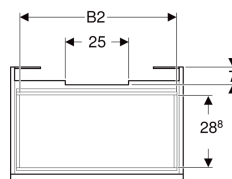

**Geberit Renova Plan Unterschrank für Waschtisch, mit einer Schublade und einer Innenschublade**

Beispielbild

**Eigenschaften**

- FSC™ C134279 zertifiziert
- Wandhängend
- Mit einer Schublade
- Mit einer Innenschublade
- Griffmulde zum Öffnen
- Schublade mit Selbsteinzug
- Schubladen ohne Geruchsverschlussausschnitt

- Feuchtigkeitsbeständig
- Front aus MDF
- Vormontiert geliefert

**Technische Daten**

Werkstoff	Hochverdichtete Dreischicht-Holzspanplatte
Maximale Schubladenbelastung	30 kg

**Lieferumfang**

- Unterschrank für Waschtisch
- Befestigungsmaterial

Art.-Nr.	Farbe / Oberfläche	B	B1	B2	Breite Waschtisch	H	T	T1	VE1
501.911.00.1 *	Nussbaum hickory hell / Folie strukturiert	92.8 cm	87 cm	85.5 cm	100 cm	60.6 cm	44.6 cm	42.3 cm	1 St.

\* Auftragsbezogene Produktion

- Waschtischunterschranke ab 60 cm Breite sind kombinierbar mit dem Seitenschrank Art.-Nr. 501.913.xx.1
- Geberit Raumsparophon Art. 151.116.11.1. zusätzlich bestellen