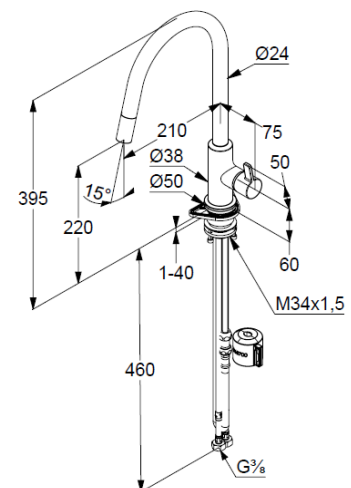

Technische Daten/ Technical Data

KLUDI BINGO STAR XS
Spültisch-Armatur
DN 15

Artikel- Nr.:
468513978

Oberfläche:
39 mattschwarz

Artikeltext
Hersteller KLUDI GmbH & Co. KG
Typ: KLUDI BINGO STAR XS
Spültisch-Armatur
Artikel- Nr.: 468513978

Spültisch-Armatur
Einhebelmischer
mit herausziehbarem Auslauf
1-Loch Montage
geschlossener Hebel, Metall
seitliche Betätigung
Strahlregler M22
eigensicher gegen Rückfließen
Keramik-Kartusche
Durchflussmenge bei 3 bar 9 l/min.
schwenkbarer Auslauf (360°)
flexible Druckschläuche G $\frac{3}{8}$ DVGW zugelassen
Schaftbefestigung
herausziehbarer Schlauch M15 x 1500mm

Produktabbildung/ Product picture

Maßzeichnung/ Dimensional drawing

Durchfluss/ Flow rate