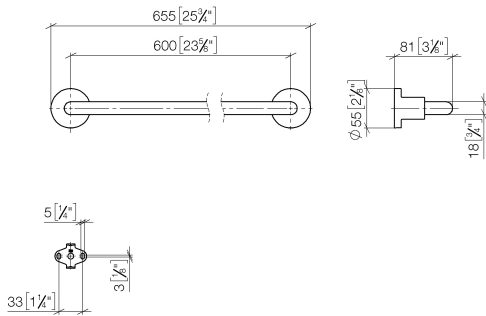

83 060 892

- Stichmaß 600 mm
- Breite 655 mm
- Höhe 55 mm
- Rosette Ø 55 mm
- Ausladung 81 mm

Passt zu TARA

	Dark Bronze gebürstet (PVD)	83 060 892-43
	Chrom	83 060 892-00
	Platin gebürstet	83 060 892-06
	Platin	83 060 892-08
	Dark Chrome	83 060 892-19
	Light Gold gebürstet (PVD)	83 060 892-27
	Messing gebürstet (23kt Gold)	83 060 892-28
	Schwarz matt	83 060 892-33
	Gold gebürstet (PVD)	83 060 892-37
	Dark Brass gebürstet (PVD)	83 060 892-39
	Bronze gebürstet (PVD)	83 060 892-42
	Champagne gebürstet (22kt Gold)	83 060 892-46
	Champagne (22kt Gold)	83 060 892-47
	Chrom gebürstet	83 060 892-93
	Dark Platin gebürstet	83 060 892-99

83 060 892

mm [inches]

83 060 892

Ersatzteile für die
anderen
Oberflächenvarianten
finden Sie hier:
Chrom