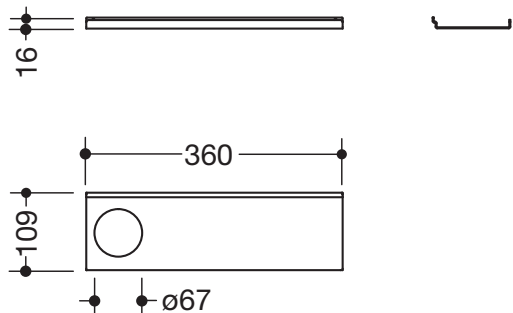

Abmessungen in mm

Oberflächen/Farben

Die Farbe AY läuft zum 31.03.2023 aus

Technische Änderungen vorbehalten, 25.04.2022

HEWI Heinrich Wilke GmbH
Postfach 1260
D-34442 Bad Arolsen

Telefon: +49 5691 82-0
Telefax: +49 5691 82-319

info@hewi.de
www.hewi.com