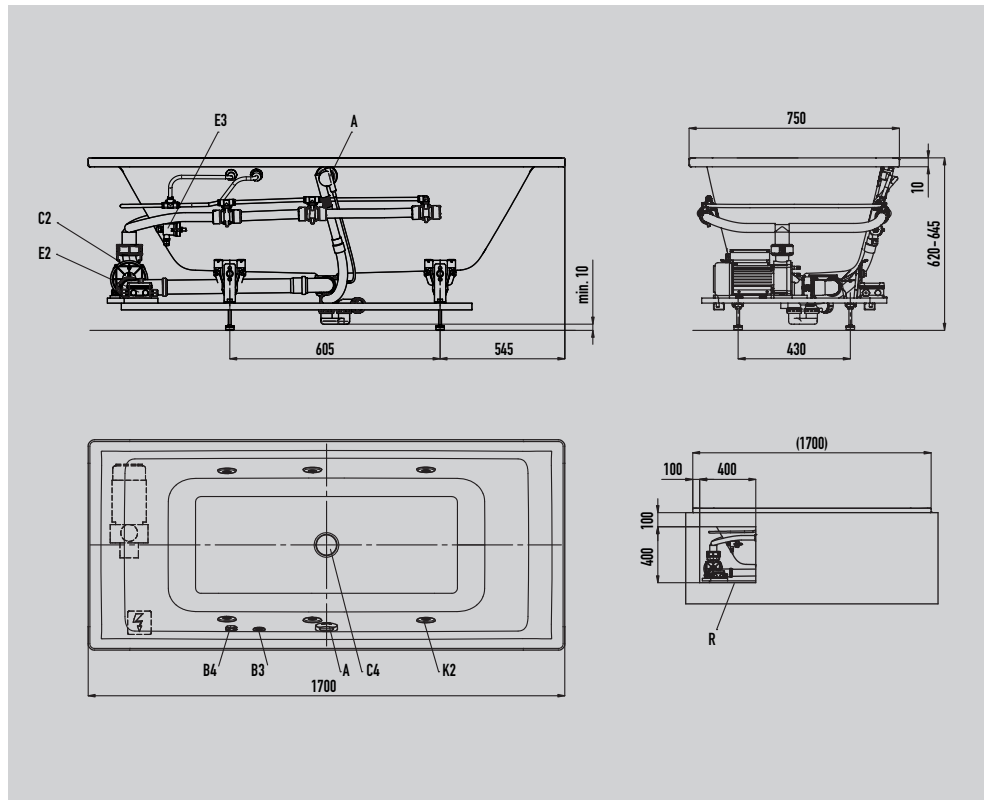

## Body

Abbildung ähnlich. Bei Konfiguration mit Whirlsystemen sind alle Sichtteile weiß.

### Attribute

A	Ab- und Überlaufgamitur
B3	Pneumatik Schalter
B4	Luftregler
C2	Pumpe Seitenbereich
C4	Bodenansaugung
E2	Kabelabzweigkasten
E3	Niveausensor
K2	Seitendüsen
R	Revisionsbereich