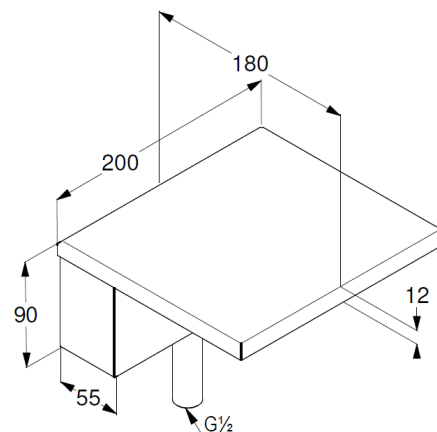

Technische Daten/ Technical Data

KLUDI-ASANA
Wanneneinlauf
DN 15

Artikel- Nr.: 6951005-00

Oberfläche:
05 chrom

Artikeltext
Hersteller KLUDI GmbH & Co. KG
Typ: KLUDI-ASANA
Wanneneinlauf
Artikel- Nr.: 6951005-00

Wanneneinlauf
1-Loch Fliesenrand-oder Wannenrandmontage
waterfall
Durchflussmenge bei 3 bar > 45 l/min.
fester Auslauf
Ausladung 180mm
Anschlussgewinde G1/2

Produktabbildung/ Product picture

Maßzeichnung/ Dimensional drawing