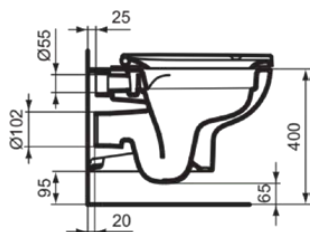

IDEAL STANDARD I.LIFE A

T467101

Ideal Standard i.life A | Wand-WC 355x540x335 mm in weiß glänzend, horizontaler Auslauf | Spülrandlose Spültechnologie RimLS+

Bild & Zeichnung

Allgemeine Informationen

Produktart	Wand-WC
Marke	Ideal Standard
Kollektion	Ideal Standard i.life A
Designer	Palomba Serafini Associati
Farbcode	01
Farbbeschreibung	Weiß Glänzend
Oberflächenveredelung	glänzend
Maximale Höhe (mm)	335
Maximale Breite (mm)	355
Ausladung (mm)	540
Befestigungsart	Befestigungsschrauben
EAN Code	8014140486046
Nettogewicht (kg)	21.40

Funktionen

Spülrandlose Spültechnologie RimLS+

Downloads

- [BIM-UK](#)
- [BIM-DE](#)
- [EPD](#)
- [Ersatzteilliste](#)

Produktspezifikationen

Barrierefreies Produkt	Nein
Erhöhte Ausführung	Nein
Material	Oberteil mit keramischen Dichtscheiben
Materialspezifikation	Glasiertes Porzellan
Sichtbarkeit des Auslass	Verdeckt
PVD Technologie	Nein
IdealPlus Technologie	Nein
Spülart	Tiefspül-WC
Position des Auslass	Mitte
Ausrichtung des Auslass	Horizontal
Position des Wasserzulaufs	Hinten
Art des Wasserzulaufs	Verdeckt
Mit Hygieneausparung / fester Toilettensitz	Nein
Kindertoilette	Nein