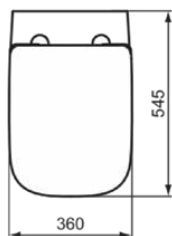

IDEAL STANDARD I.LIFE A

T467101

Ideal Standard i.life A | Wand-WC 355x540x335 mm in weiß glänzend, horizontaler Auslauf | Spülrandlose Spültechnologie RimLS+

Bild & Zeichnung

Allgemeine Informationen

Produktart	Wand-WC
Marke	Ideal Standard
Kollektion	Ideal Standard i.life A
Designer	Palomba Serafini Associati
Farbcode	01
Farbbeschreibung	Weiß Glänzend
Oberflächenveredelung	glänzend
Maximale Höhe (mm)	335
Maximale Breite (mm)	355
Ausladung (mm)	540
Befestigungsart	Befestigungsschrauben
EAN Code	8014140486046
Nettogewicht (kg)	21.40

Funktionen

Spülrandlose Spültechnologie RimLS+

Downloads

- [BIM-UK](#)
- [BIM-DE](#)
- [EPD](#)
- [Ersatzteilliste](#)

Produktspezifikationen

Barrierefreies Produkt	Nein
Erhöhte Ausführung	Nein
Material	Oberteil mit keramischen Dichtscheiben
Materialspezifikation	Glasiertes Porzellan
Sichtbarkeit des Auslass	Verdeckt
PVD Technologie	Nein
IdealPlus Technologie	Nein
Spülart	Tiefspül-WC
Position des Auslass	Mitte
Ausrichtung des Auslass	Horizontal
Position des Wasserzulaufs	Hinten
Art des Wasserzulaufs	Verdeckt
Mit Hygieneausparung / fester Toilettensitz	Nein
Kindertoilette	Nein