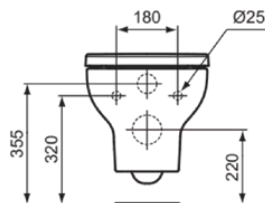

IDEAL STANDARD I.LIFE A

T467101

Ideal Standard i.life A | Wand-WC 355x540x335 mm in weiß glänzend, horizontaler Auslauf | Spülrandlose Spültechnologie RimLS+

Bild & Zeichnung

Allgemeine Informationen

Produktart	Wand-WC
Marke	Ideal Standard
Kollektion	Ideal Standard i.life A
Designer	Palomba Serafini Associati
Farbcode	01
Farbbeschreibung	Weiß Glänzend
Oberflächenveredelung	glänzend
Maximale Höhe (mm)	335
Maximale Breite (mm)	355
Ausladung (mm)	540
Befestigungsart	Befestigungsschrauben
EAN Code	8014140486046
Nettogewicht (kg)	21.40

Funktionen

Spülrandlose Spültechnologie RimLS+

Downloads

- [BIM-UK](#)
- [BIM-DE](#)
- [EPD](#)
- [Ersatzteilliste](#)

Produktspezifikationen

Barrierefreies Produkt	Nein
Erhöhte Ausführung	Nein
Material	Oberteil mit keramischen Dichtscheiben
Materialspezifikation	Glasiertes Porzellan
Sichtbarkeit des Auslass	Verdeckt
PVD Technologie	Nein
IdealPlus Technologie	Nein
Spülart	Tiefspül-WC
Position des Auslass	Mitte
Ausrichtung des Auslass	Horizontal
Position des Wasserzulaufs	Hinten
Art des Wasserzulaufs	Verdeckt
Mit Hygieneausparung / fester Toilettensitz	Nein
Kindertoilette	Nein