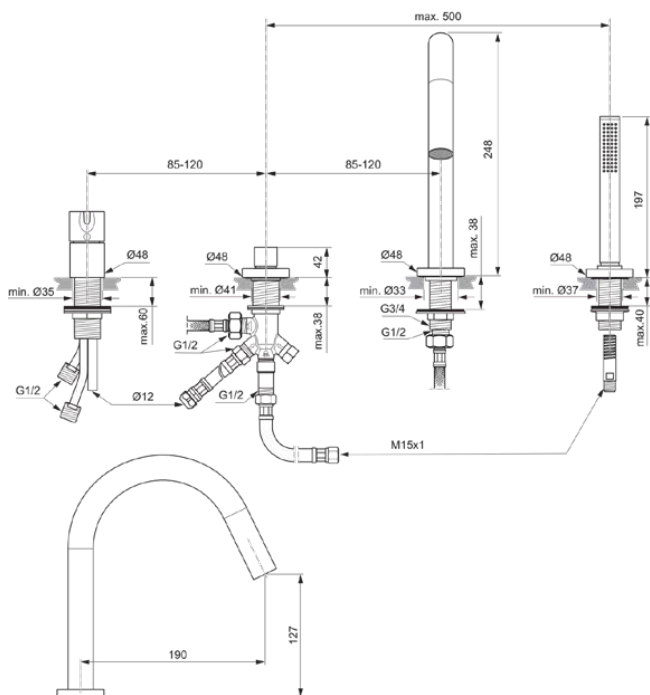

JOY

BC789A5

JOY | Wannenrand-Badearmatur 248 mm in magnetic grey, 19.0 l/min (3 bar) | Verdeckter Strahlregler, Click-Technologie, EPD, FirmaFlow, PVD Technologie

Bild & Zeichnung

Allgemeine Informationen

Produktkategorie:	Badearmaturen
Produktart:	Wannenrand-Badearmatur
Marke:	Ideal Standard
Kollektion:	JOY
Designer:	Palomba Serafini Associati
Colour:	A5 - Magnetic Grey
Oberflächenbeschaffenheit:	satın
Höhe (mm):	248
Befestigungsart:	Schaftverschraubung
Nettogewicht (kg):	4.02
EAN Code:	3800861087434

Im Lieferumfang enthaltene Produkte

H960440A5: MULTI SUITES - SPARE PARTS | Brauseschlauch 1750 mm in magnetic grey

Features

Verdeckter Strahlregler

Click-Technologie

EPD

FirmaFlow

PVD Technologie

JOY

BC789A5

JOY | Wannenrand-Badearmatur 248 mm in magnetic grey, 19.0 l/min (3 bar) | Verdeckter Strahlregler, Click-Technologie, EPD, FirmaFlow, PVD Technologie

Produktspezifikationen

Material der Rosette(n):	Metall
Materialspezifikation:	Messing
Maximaler Durchfluss bei 3 bar (l/min):	19.0
Maximaler Durchfluss bei 3 bar (l/min) für alle Auslässe:	14/19
Durchfluss bei 3 bar (l) - Handbrause:	14
Durchfluss bei 3 bar (l) - Auslauf:	19
Betriebs-Höchstdruck (bar):	10
Betriebs-Mindestdruck (bar):	0.5
PVD Technologie:	Ja
Form der Rosette(n):	Rund
Gewindeanschluss des Brauseschlauchs:	M 15x1
Auslaufart:	Röhrenförmig
Oberflächenschutz:	PVD
Oberflächenbeschaffenheit:	satiniert
Strahlreglerart:	Luftsprudler
Sichtbarkeit des Strahlreglers:	Verdeckt
Temperaturbegrenzer:	Ja
Griffart:	Betätigungshebel
Art der Temperaturkontrolle:	Manuelle Betätigung
Mit Umstelleinheit:	Ja
Mit Rosette(n):	Ja
Mit Griff(en):	Ja
Mit Handbrause-Set:	Nein
Mit Kopfbrause:	Nein
Mit Auslass:	Ja
Mit Brausekombination:	Nein
Befestigungsart:	Schaftverschraubung
Montageart:	Rand
Geräuschgedämpfte S-Anschlüsse:	Nein
Mit S-Anschlüssen:	Nein