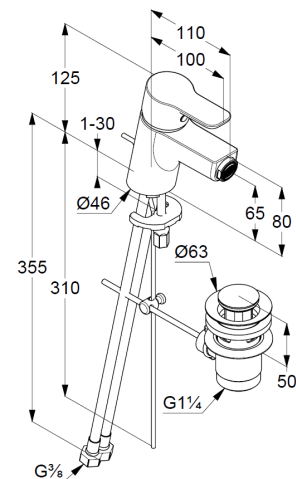

## Technische Daten/ Technical Data

KLUDI PURE&EASY  
Bidet-Einhandmischer  
DN 15

Artikel- Nr.:  
375330565

Oberfläche:  
05 chrom

Artikeltext  
Hersteller KLUDI GmbH & Co. KG  
Typ: KLUDI PURE&EASY  
Bidet-Einhandmischer  
Artikel- Nr.: 375330565

Bidet-Armatur  
Einhebelmischer  
1-Loch Montage  
geschlossener Hebel, Metall  
Strahlregler, S-Pointer M24 PCA  
Keramik-Kartusche mit Heißwasserbegrenzung  
Durchflussmenge bei 3 bar 6 l/min.  
flexible Druckschläuche G $\frac{3}{8}$  DVGW zugelassen  
Schnell-Montagesystem  
Ablaufgarnitur G1 $\frac{1}{4}$  aus Metall

### Produktabbildung/ Product picture

### Maßzeichnung/ Dimensional drawing