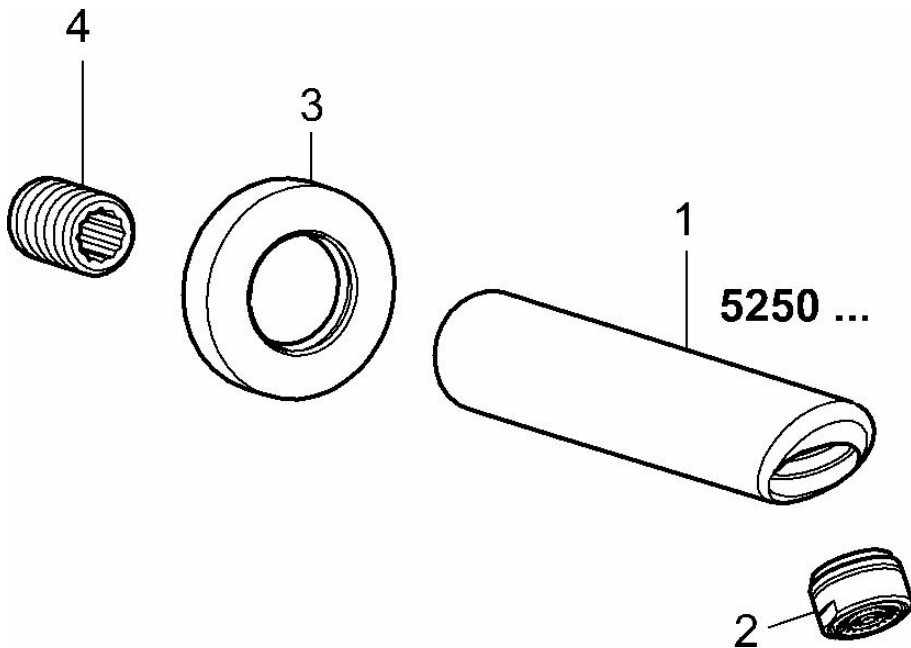

EAN: 4015474068445
static.hansa.com/52502100

- Zubehör
- Wandmontage
- Chrom
- Feststehender Auslauf, gegossen
- CASCADE® Strahlregler
- Innengewinde
- Kürzbar, Armaturenkörper aus entzinkungsbeständigem Messing (DZR)
- Wanneneinlauf

Technische Daten

Technische Eigenschaften

DN-Größe (Nennmaß)	DN15
Anschlussgröße	G1/2
Projection	170 mm
Werkstoff	Messing

Ersatzteile

SP52502100

	Name	Art.-Nr.
2	Luftsprudler, M24x1 C	59905872
3	Flansch	59912512
4	Anschlussnippel	59905534