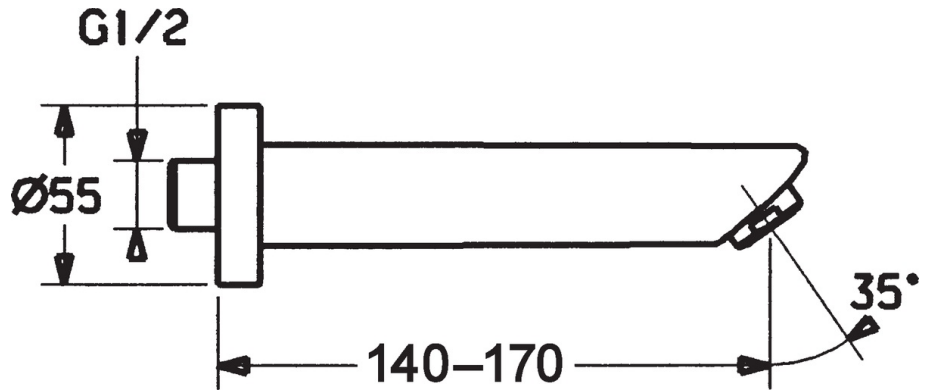

EAN: 4015474068445
static.hansa.com/52502100

- Zubehör
- Wandmontage
- Chrom
- Feststehender Auslauf, gegossen
- CASCADE® Strahlregler
- Innengewinde
- Kürzbar, Armaturenkörper aus entzinkungsbeständigem Messing (DZR)
- Wanneneinlauf

Technische Daten

Technische Eigenschaften

DN-Größe (Nennmaß)	DN15
Anschlussgröße	G1/2
Projection	170 mm
Werkstoff	Messing

Ersatzteile

SP52502100

	Name	Art.-Nr.
2	Luftsprudler, M24x1 C	59905872
3	Flansch	59912512
4	Anschlussnippel	59905534