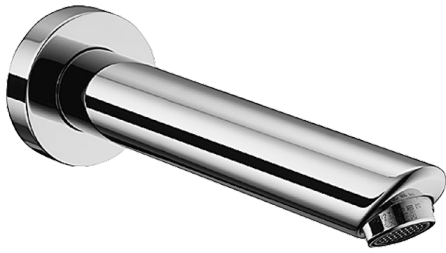

EAN: 4015474068445
static.hansa.com/52502100

- Zubehör
- Wandmontage
- Chrom
- Feststehender Auslauf, gegossen
- CASCADE® Strahlregler
- Innengewinde
- Kürzbar, Armaturenkörper aus entzinkungsbeständigem Messing (DZR)
- Wanneneinlauf

Technische Daten

Technische Eigenschaften

DN-Größe (Nennmaß)	DN15
Anschlussgröße	G1/2
Projection	170 mm
Werkstoff	Messing

Ersatzteile

SP52502100

	Name	Art.-Nr.
2	Luftsprudler, M24x1 C	59905872
3	Flansch	59912512
4	Anschlussnippel	59905534