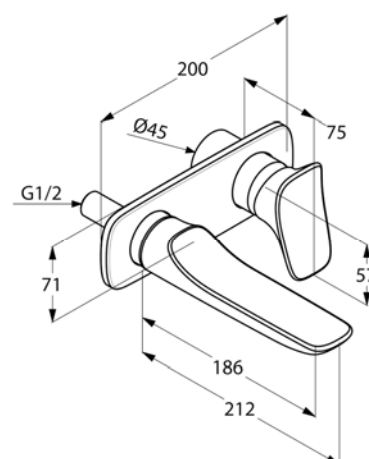

Wandmontage

geschlossener Hebel

Strahlregler M 24 x 1

Durchflussmenge 5 l/min bei 3 bar

Wandauslauf Ausladung 180 mm

ohne Unterputz-Rohbau-Set

KLUDI Art. Nr. 38243

Produktabbildung

Ausschreibungstext

Wandarmatur, Hersteller KLUDI GmbH & Co. KG

KLUDI AMBA Art. Nr. 532440575

Ausführung wie folgt: Unterputz 2 Loch-Waschtisch-Wand-Einhandmischer Ausladung 180 mm, Feinbau-Set, mit Wandauslauf, aus Messing verchromt, geschlossener Hebel aus Metall verchromt, Strahlregler M 24 x 1, Durchflussmenge 5,0 l/min bei 3,0 bar, verdeckte Wandanschlüsse

Abmessungen: Ausladung Auslauf: 212 mm, Hebellänge: 57 mm, Ausladung Hebel:

75 mm, Stichmaß: 110 mm, Wandabdeckplatte: 71/200 mm

Passend zum Unterputz-Rohbau-Set KLUDI Art. Nr. 38243, nicht im Lieferumfang enthalten.

Maßzeichnung

Durchflussdiagramm