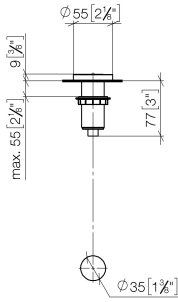

10 713 970

mm [inches]

10 713 970

**Produktversion von 4/1/2024**

Ersatzteile für die  
anderen  
Oberflächenvarianten  
finden Sie hier:  
Chrom

### Produktversion von 4/1/2024

Nr.	Artikelnummer	Benennung	Verbaumenge	Lieferzeit
	09 28 10 141 90	Haube Ø 28,7 x 12 mm -	8	2