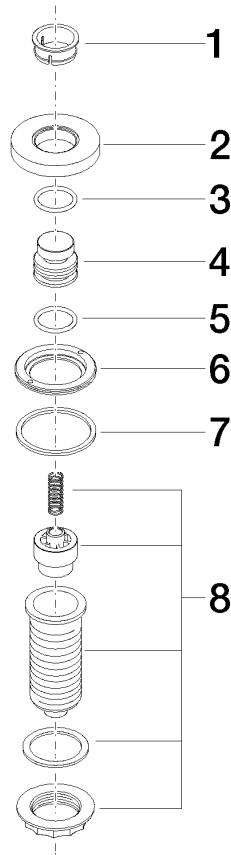

	Champagne (22kt Gold)	10 713 970-47
	Chrom	10 713 970-00
	Platin gebürstet	10 713 970-06
	Platin	10 713 970-08
	Messing (23kt Gold)	10 713 970-09
	Dark Chrome	10 713 970-19
	Messing gebürstet (23kt Gold)	10 713 970-28
	Schwarz matt	10 713 970-33
	Champagne gebürstet (22kt Gold)	10 713 970-46
	Chrom gebürstet (Edelstahl-Look)	10 713 970-93
	Dark Platinium gebürstet	10 713 970-99

10 713 970

mm [inches]

10 713 970

**Produktversion von 4/1/2024**

Ersatzteile für die  
anderen  
Oberflächenvarianten  
finden Sie hier:  
Chrom

# AIR SWITCH Bedienknopf - Champagne (22kt Gold)

MEM

10 713 970

### Produktversion von 4/1/2024

Nr.	Artikelnummer	Benennung	Verbaumenge	Lieferzeit
	09 28 10 141 90	Haube Ø 28,7 x 12 mm -	8	2