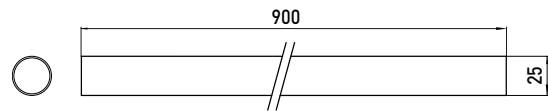

PRODUKTINFORMATION

Duschvorhangstange chrom

Art.-Nr.3587 001 90

900 mm