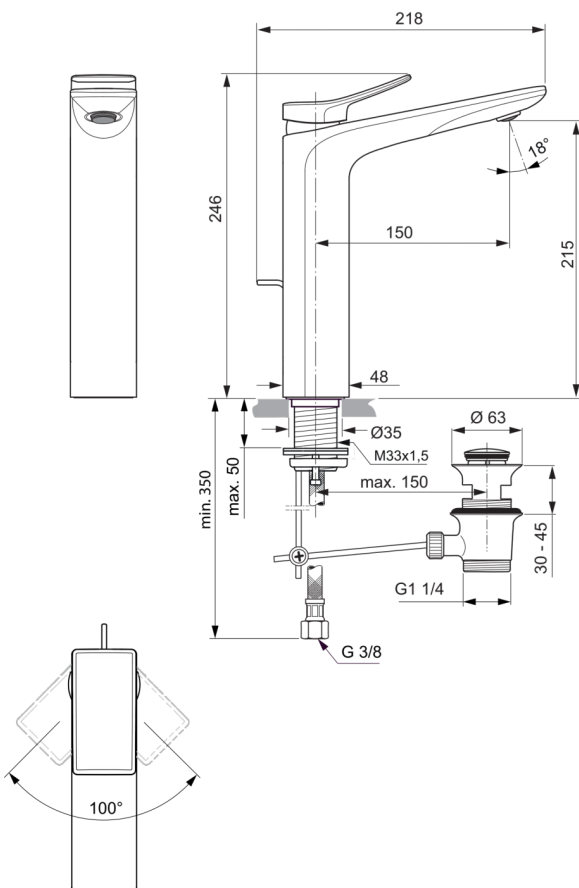

## BC757A2

CONCA | Waschtischarmatur 48x218x246 mm, 150 mm vertikaler Abstand bis Mitte Auslauf in brushed gold, 5 l/min (3 bar), mit Ablaufgarnitur | EPD, FirmaFlow, PVD Technologie

### Allgemeine Informationen

Produktkategorie:	Waschtischarmaturen
Produktart:	Waschtischarmatur
Marke:	Ideal Standard
Kollektion:	CONCA
Designer:	Palomba Serafini Associati
Colour:	A2 - Brushed Gold
Oberflächenveredelung:	satin
Maximale Höhe (mm):	246
Maximale Breite (mm):	48
Ausladung (mm):	218
Befestigungsart:	Schaftverschraubung
Nettogewicht (kg):	2.42
EAN Code:	3800861085355