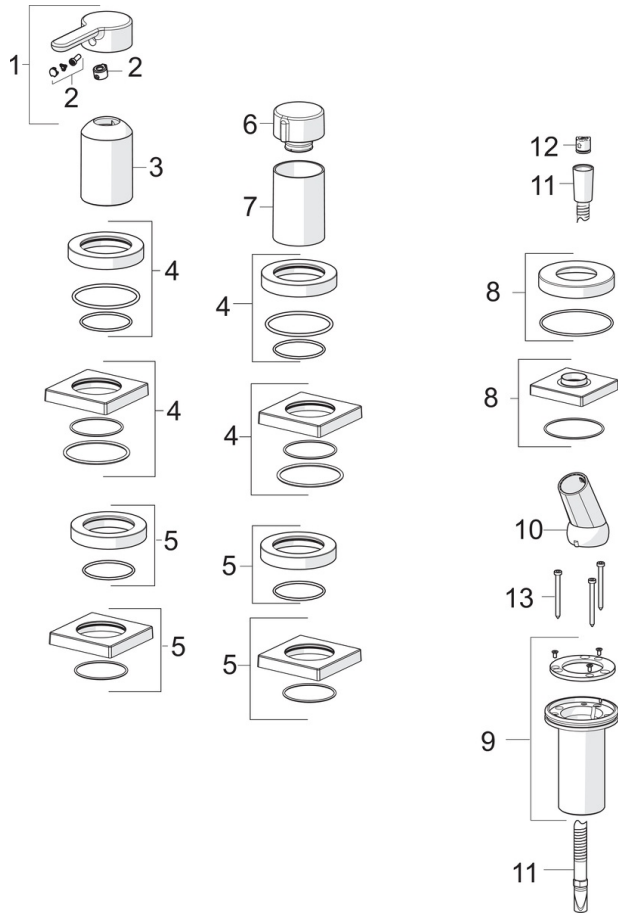

EAN: 4057304014635
static.hansa.com/03419483

- Wanne & Dusche
- Fertigmontageset, Einhebelmischer
- Wannenrandmontage
- Chrom
- Einhandbedienhebel/Griff, Hebel mit W+K-Kennzeichnung
- Handbrause, Brauseschlauch (1750 mm)
- Intensiv – Belebender Wasserstrahl
- \varnothing 4.0 Steuerpatrone mit keramischen Dichtscheiben zur Wassermengen- und Temperatureinstellung, Rückflussverhinderer, Schmutzfilter
- Armaturenkörper aus entzinkungsbeständigem Messing (DZR)
- Squarewallrosette

Technische Daten

Durchflusseigenschaften

Durchfluss bei 3 bar **13.2 l/min**

Technische Eigenschaften

Warmwasserversorgung **max. +80°C**
 Arbeitsdruck **0.5-10 bar**
 Werkstoff **Messing**

Vorschriften

EN Standard **EN 817, EN 1112, EN 1113**

Ersatzteile

SP03419473

	Name	Art.-Nr.
01	Hebel	1004279V
02	Dekorkappe	59914573
03	Abdeckhülse	59914572
04	Deckplatte, d 72 mm, for Compact	59914667
04	Rosette, 75x75 mm	59914213
05	Deckplatte, d 72 mm	59914668
05	Rosette, 75x75 mm	59914214
06	Absperrgriff	59914669
07	Abdeckhülse	59914671
08	Rosette, 75x75 mm	1003885V
08	Deckplatte, d 72 mm	59914672
09	Schlauchdurchführung	59914673
10	Halter	59912282
11	Schlauch, L=1750, M12x1-1/2	59912281
12	Rückflussverhinderer	59905714
13	Schraube, M4x45	59912291