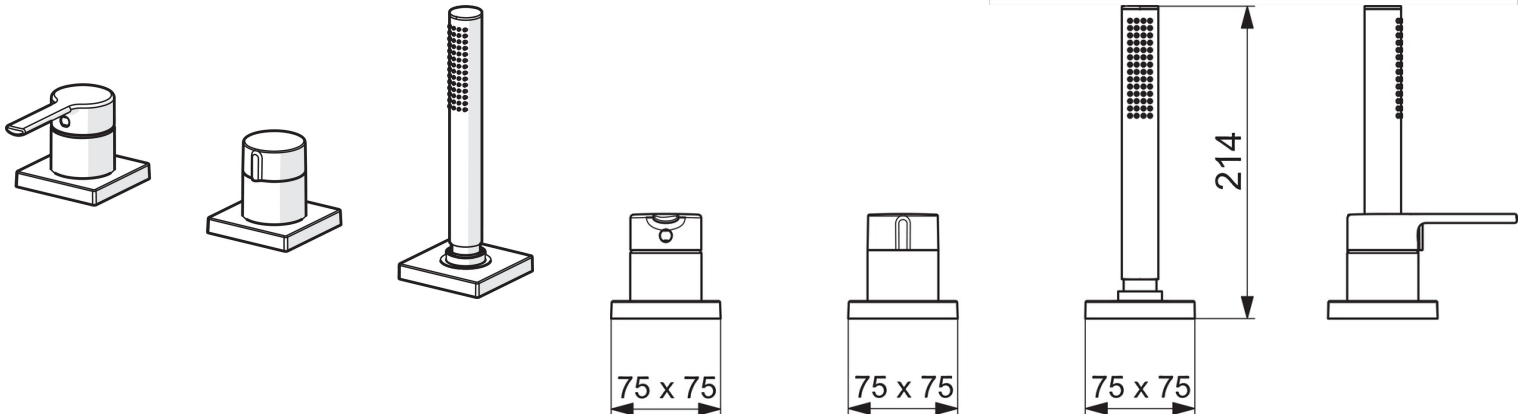

EAN: 4057304014635
static.hansa.com/03419483

- Wanne & Dusche
- Fertigmontageset, Einhebelmischer
- Wannenrandmontage
- Chrom
- Einhandbedienhebel/Griff, Hebel mit W+K-Kennzeichnung
- Handbrause, Brauseschlauch (1750 mm)
- Intensiv – Belebender Wasserstrahl
- \varnothing 4.0 Steuerpatrone mit keramischen Dichtscheiben zur Wassermengen- und Temperatureinstellung, Rückflussverhinderer, Schmutzfilter
- Armaturenkörper aus entzinkungsbeständigem Messing (DZR)
- Squarewallrosette

Technische Daten

Durchflusseigenschaften

Durchfluss bei 3 bar **13.2 l/min**

Technische Eigenschaften

Warmwasserversorgung **max. +80°C**
 Arbeitsdruck **0.5-10 bar**
 Werkstoff **Messing**

Vorschriften

EN Standard **EN 817, EN 1112, EN 1113**

Ersatzteile

SP03419473

	Name	Art.-Nr.
01	Hebel	1004279V
02	Dekorkappe	59914573
03	Abdeckhülse	59914572
04	Deckplatte, d 72 mm, for Compact	59914667
04	Rosette, 75x75 mm	59914213
05	Deckplatte, d 72 mm	59914668
05	Rosette, 75x75 mm	59914214
06	Absperrgriff	59914669
07	Abdeckhülse	59914671
08	Rosette, 75x75 mm	1003885V
08	Deckplatte, d 72 mm	59914672
09	Schlauchdurchführung	59914673
10	Halter	59912282
11	Schlauch, L=1750, M12x1-1/2	59912281
12	Rückflussverhinderer	59905714
13	Schraube, M4x45	59912291