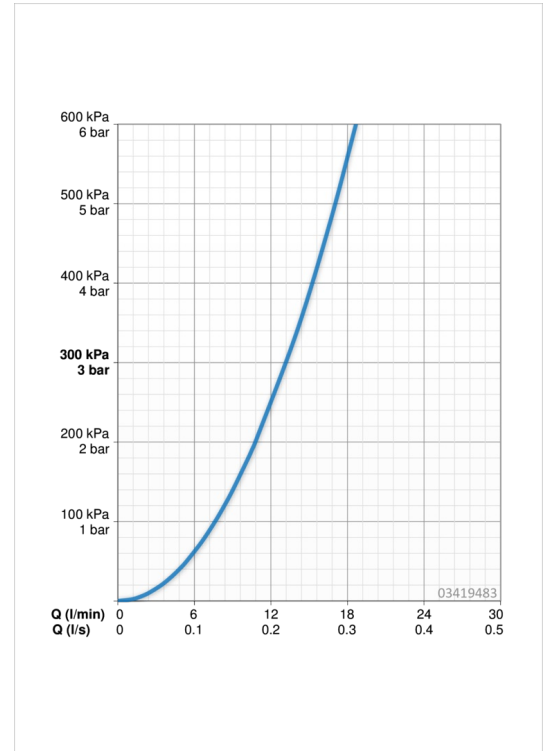

EAN: 4057304014635
static.hansa.com/03419483

- Wanne & Dusche
- Fertigmontageset, Einhebelmischer
- Wannenrandmontage
- Chrom
- Einhandbedienhebel/Griff, Hebel mit W+K-Kennzeichnung
- Handbrause, Brauseschlauch (1750 mm)
- Intensiv – Belebender Wasserstrahl
- \varnothing 4.0 Steuerpatrone mit keramischen Dichtscheiben zur Wassermengen- und Temperatureinstellung, Rückflussverhinderer, Schmutzfilter
- Armaturenkörper aus entzinkungsbeständigem Messing (DZR)
- Squarewallrosette

Technische Daten

Durchflusseigenschaften

Durchfluss bei 3 bar **13.2 l/min**

Technische Eigenschaften

Warmwasserversorgung **max. +80°C**
 Arbeitsdruck **0.5-10 bar**
 Werkstoff **Messing**

Vorschriften

EN Standard **EN 817, EN 1112, EN 1113**