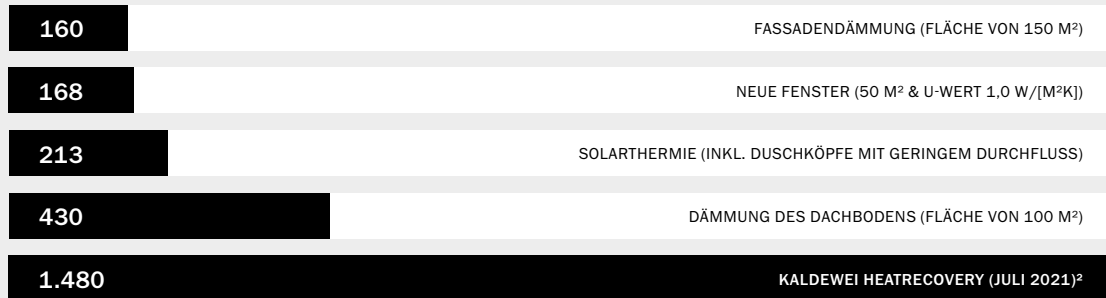

ALPINWEISS MATT

FlowLine HEATRECOVERY

3P – Wärmetauscher mit 3 Kupferrohren

5P – Wärmetauscher mit 5 Kupferrohren

LÄNGE 800 MM

LÄNGE 1.100 MM

Extreme Leistung: jährliche Energieeinsparung in kWh/Jahr pro 1.000 € Investition¹