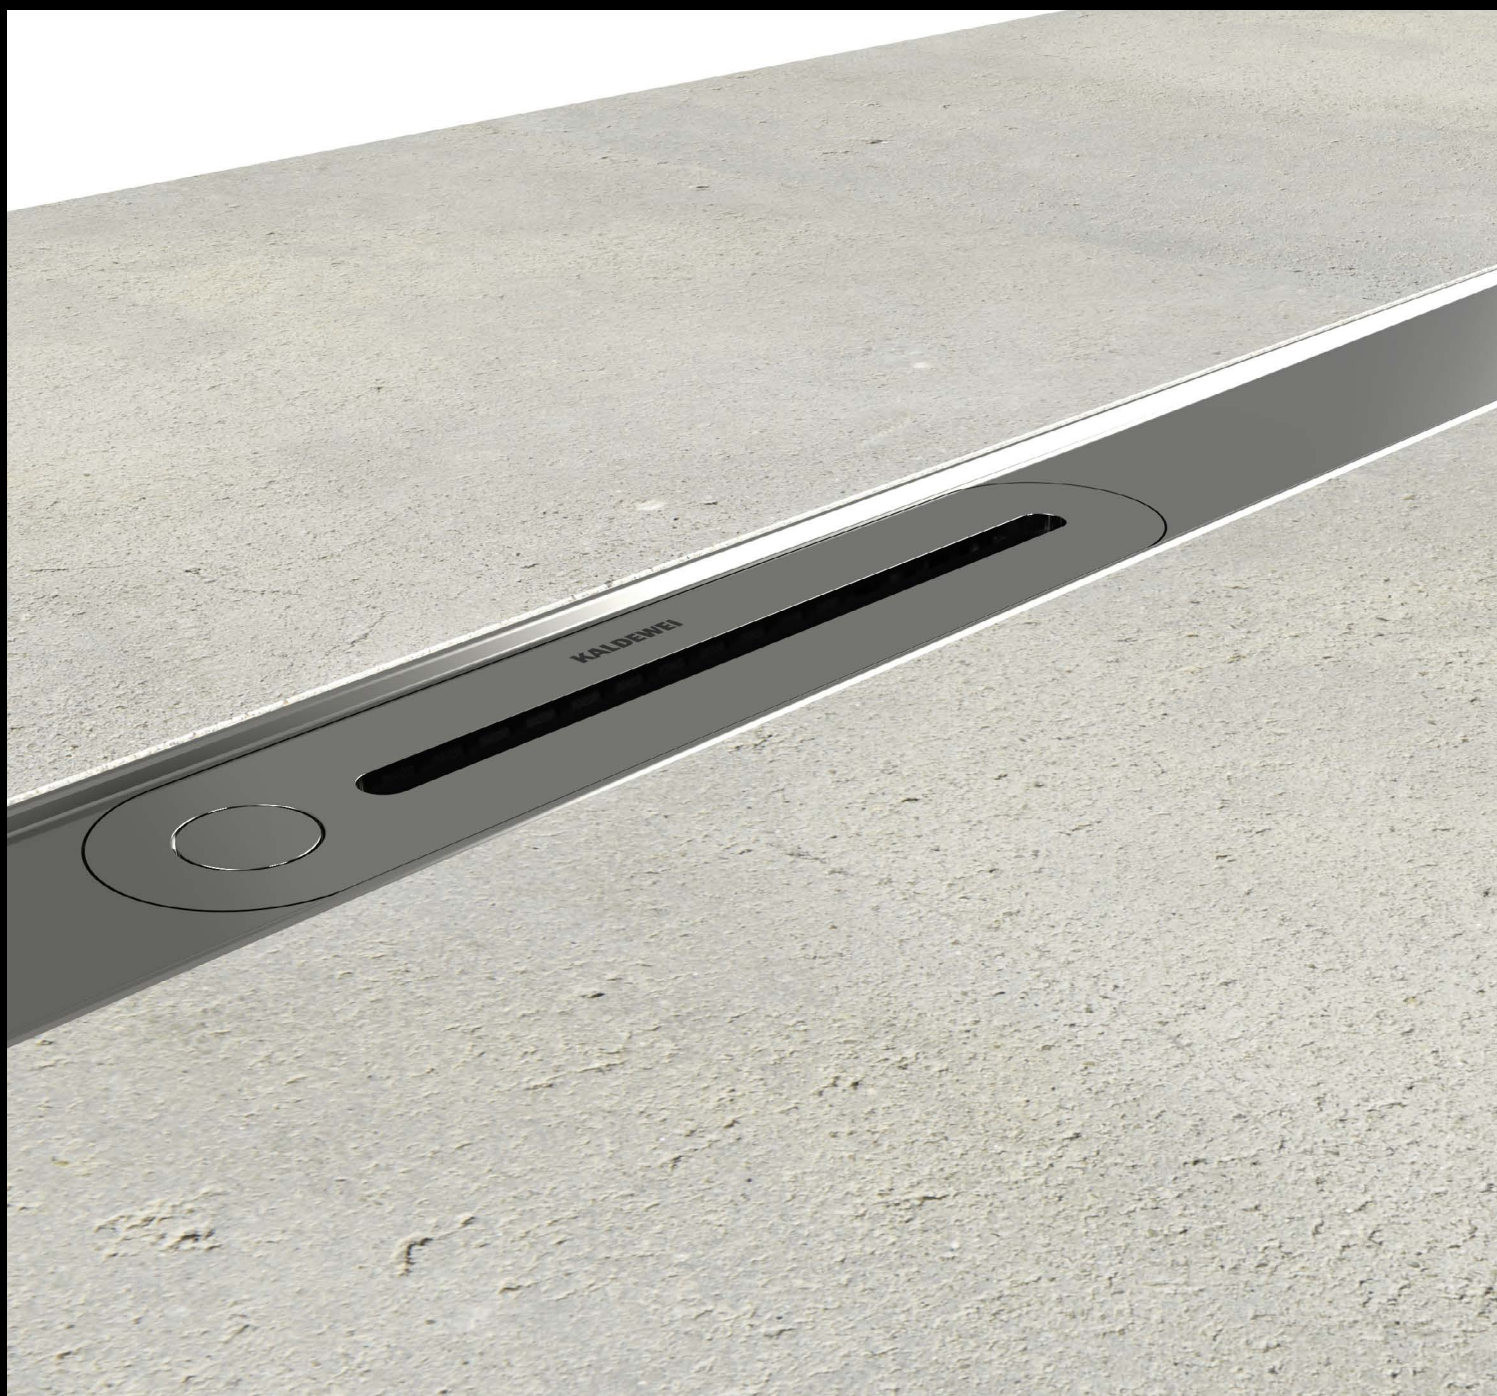

KALDEWEI

KALDEWEI FLOW

Design by Studio Aisslinger

Exklusive Designduschprofile als Blickfang im Bad

KALDEWEI FLOW – Moderne Duschprofilfamilie

FLOWLINE ZERO

Spielend leichte Anwendung: Die Abdeckung der KALDEWEI FlowLine ZERO mit dem zum Patent angemeldeten Click'n Clean-Mechanismus lässt sich mit nur einer Hand öffnen und wieder schließen. Für eine blitzschnelle, hygienische Reinigung – Design und Funktion in höchster Vollendung.

SEITE 6 UND 7

KALDEWEI Click'n Clean – Innovation für Sauberkeit im Bad

Mit Click'n Clean haben die Konstrukteure von KALDEWEI einen bahnbrechenden Öffnungsmechanismus entwickelt. Er lässt sich ohne zusätzliche Hilfsmittel mit nur einem Handgriff bedienen. Dadurch ist die Reinigung so einfach, schnell und anwenderfreundlich wie bei keiner anderen Duschrinne zuvor.

Das revolutionäre Duschprofil wurde entwickelt, um höchsten Ansprüchen gerecht zu werden. KALDEWEI FLOW verleiht damit allen Duschböden eine besondere Exklusivität.

Mit dem zum Patent angemeldeten KALDEWEI Click'n Clean-Mechanismus lässt sich die Abdeckung einfach mit einer Hand öffnen und die Reinigung wird zum Kinderspiel.

KALDEWEI Click'n Clean. So einfach kann's sein.

SO EINFACH ÖFFNEN ...

<https://qrco.de/bdkXly>

FLOWLINE ZERO – zeitlose Eleganz

- Zeitloses Design aus hochwertigem Edelstahl
- Einfache und schnelle Reinigung mit dem KALDEWEI Click'n Clean Öffnungsmechanismus
- Individueller Einbau durch stufenlose Anpassung der Standardlängen 900 mm, 1.200 mm und 1.500 mm
- Bodenseitiger Gesamtaufbau (Fliese, Fliesenkleber, Abdichtung) von 11 mm bis 28 mm, auch für fugenlose Böden geeignet
- Positionierung vor der Wand sowie direkt an der Wand möglich bei wandseitigem Gesamtaufbau (Silikon, Fliese, Fliesenkleber, Abdichtung) von 14 mm bis 20 mm
- Inkl. kürzbarer Höhenausgleichsstücke zur flexiblen Anpassung des bodenseitigen Gesamtaufbaus
- Perfekt abgestimmt auf alle FlowDrain HORIZONTAL Ablaufgarnituren Komplett-Sets