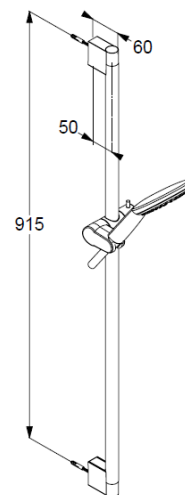

Handbrause 1 S  
mit einer Strahlart  
mit Kalkschnellreinigung  
Anschlussgewinde G $\frac{1}{2}$   
Siebdichtung

Brauseschlauch  
kunststoffummantelt  
mit Metalleffekt  
mit konischen Muttern  
verdrehsicher  
G $\frac{1}{2}$  x G $\frac{1}{2}$  x 1600mm

Wandstange 900mm  
höhenverstellbare Handbrausehalterung  
mit Befestigungsmaterial  
zur starren Wandmontage

### Produktabbildung/ Product picture

### Maßzeichnung/ Dimensional drawing