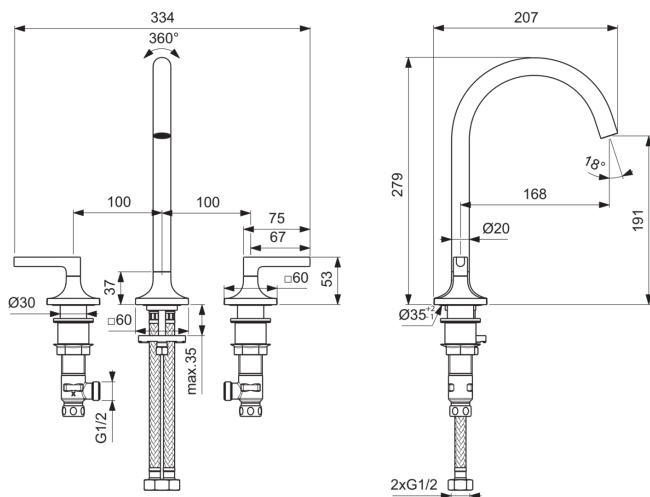

JOY NEO

BD146AA

JOY NEO | Zweigriff-Waschbeckenarmatur 334x207x279 mm, 168 mm vertikaler Abstand bis Mitte Auslauf in chrom, 5 l/min (3 bar), ohne Ablaufgarnitur | EasyFix, Verdeckter Strahlregler, SmartShine Oberfläche

Bild & Zeichnung

Allgemeine Informationen

Produktkategorie:	Waschtischarmaturen
Produktart:	Zweigriff-Waschbeckenarmatur
Marke:	Ideal Standard
Kollektion:	JOY NEO
Designer:	Palomba Serafini Associati
Colour:	AA - Chrom
Oberflächenveredelung:	glänzend
Maximale Höhe (mm):	279
Maximale Breite (mm):	334
Ausladung (mm):	207
Befestigungsart:	EasyFix
Nettogewicht (kg):	2.66
EAN Code:	3800861105251

Produktspezifikationen

Anzahl der Griffe:	2
BlueStart Technologie:	Nein
Farbcode:	AA
Farbbeschreibung:	chrom
Cool Body Technologie:	Nein
Easy-Fix Technologie:	Ja
Griffposition:	Seitlich
IdealPure Technologie:	Nein
Mit Kettenöse:	Nein
Integrierte Elektronik:	Nein
Niederdruckmodell:	Nein
Material:	Metall
Material der Rosette(n):	Metall
Materialspezifikation:	Messing