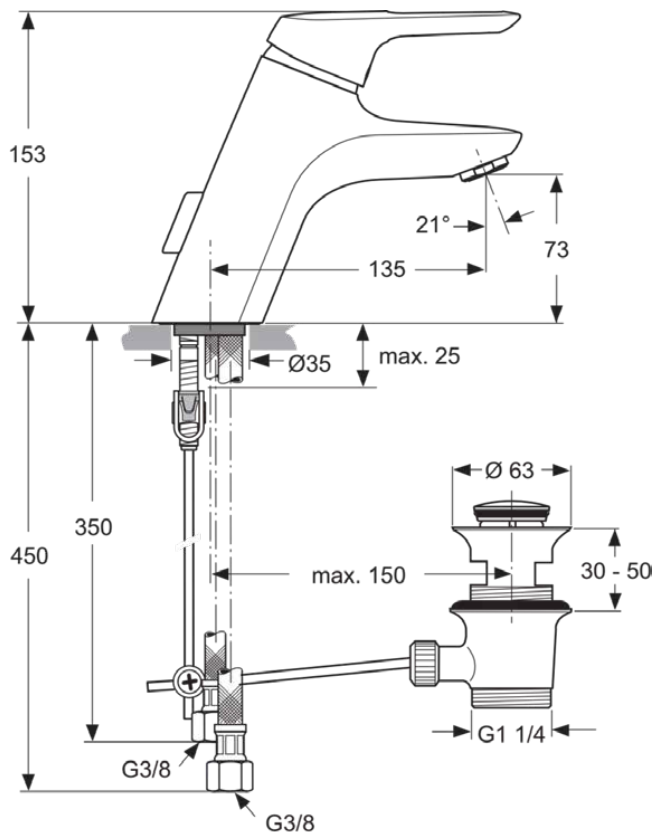

CERAMIX BLUE

A5646AA

CERAMIX BLUE | Waschtischarmatur 55x181x153 mm, 135 mm vertikaler Abstand bis Mitte Auslauf in chrom, 11 l/min (3 bar), mit Ablaufgarnitur | Click-Technologie, CoolBody, EPD, FirmaFlow, IdealPure Technologie, SmartShine Oberfläche

Bild & Zeichnung

Allgemeine Informationen

Produktkategorie:	Waschtischarmaturen
Produktart:	Waschtischarmatur
Marke:	Ideal Standard
Kollektion:	CERAMIX BLUE
Designer:	Artefakt
Colour:	AA - Chrom
Oberflächenveredelung:	glänzend
Höhe (mm):	153
Breite (mm):	55
Ausladung (mm):	181
Befestigungsart:	TopFix
Nettogewicht (kg):	1.72
EAN Code:	4015413326285

CERAMIX BLUE | Waschtischarmatur 55x181x153 mm, 135 mm vertikaler Abstand bis Mitte Auslauf in chrom, 11 l/min (3 bar), mit Ablaufgarnitur | Click-Technologie, CoolBody, EPD, FirmaFlow, IdealPure Technologie, SmartShine Oberfläche