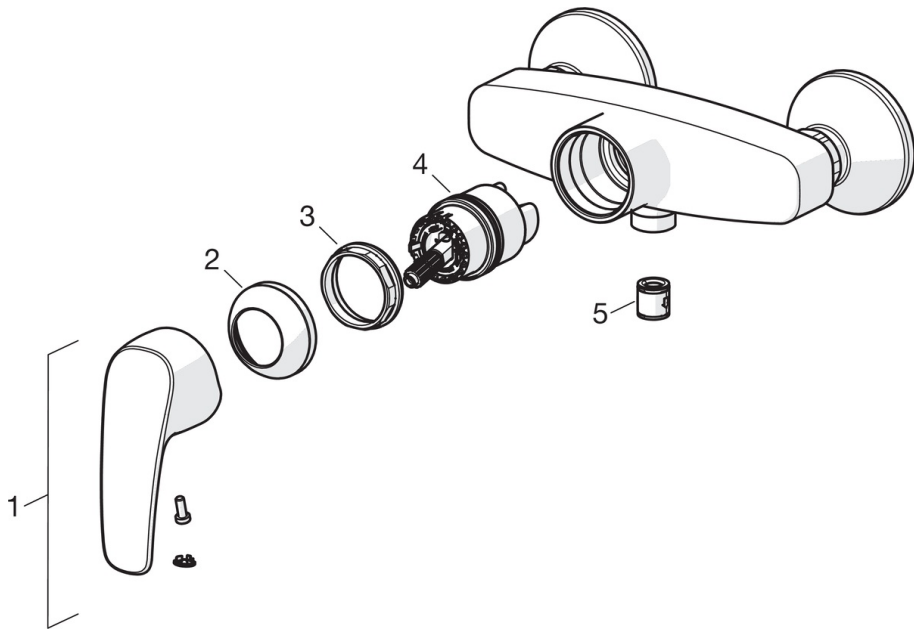

EAN: 4057304004346
static.hansa.com/45120163

- Dusche
- Einhebelmischer
- Wandmontage
- Chrom
- Hebel mit W+K-Kennzeichnung, Einhandbedienhebel/Griff
- Temperaturbegrenzer, Heißwassersperre einstellbar (im Lieferumfang enthalten)
- Rückflussverhinderer, ϕ 4.0 Steuerpatrone mit keramischen Dichtscheiben zur Wassermengen- und Temperatureinstellung
- S-Anschlüsse
- Armaturenkörper aus entzinkungsbeständigem Messing (DZR)
- Eigensicher gegen Rückfließen im häuslichen Gebrauch (nach DIN EN 1717)

Technische Daten

Durchflusseigenschaften

Durchfluss bei 3 bar **16.8 l/min**

Technische Eigenschaften

DN-Größe (Nennmaß) **DN15**
 Warmwasserversorgung **max. +80°C**
 Arbeitsdruck **0.5-10 bar**

Vorschriften

EN Standard **EN 817**
 Geräuschklasse **I (ISO 3822)**

Zulassungen und Deklarationen

KIWA **K6116/08**
 DVGW **DW-6506CS0561**
 ABP **PA-IX 29616/IB**

Ersatzteile

SP45120163

	Name	Art.-Nr.
01	Hebel	59914453
02	Abdeckkappe Ausgelaufen	59914454
03	Gegenmutter, M42x1,5, SW 38	59914128
04	Kartusche, 4.0 Classic	59914129
05	Rückflussverhinderer	59905714