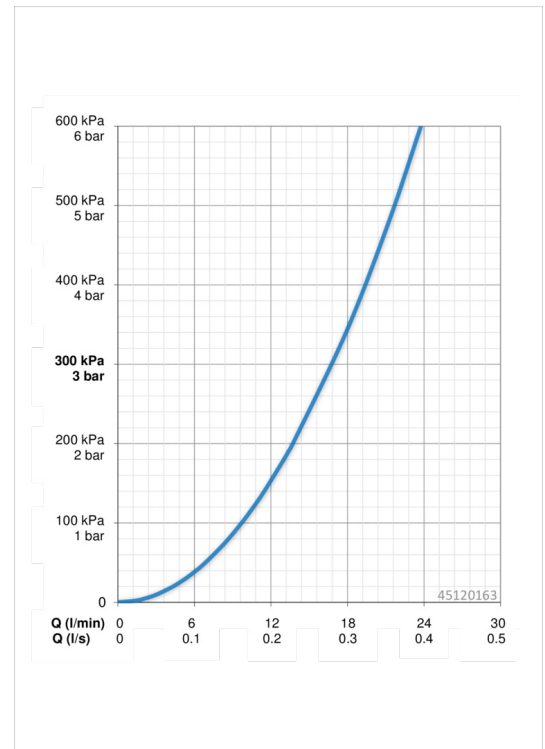

EAN: 4057304004346
static.hansa.com/45120163

- Dusche
- Einhebelmischer
- Wandmontage
- Chrom
- Hebel mit W+K-Kennzeichnung, Einhandbedienhebel/Griff
- Temperaturbegrenzer, Heißwassersperre einstellbar (im Lieferumfang enthalten)
- Rückflussverhinderer, ϕ 4.0 Steuerpatrone mit keramischen Dichtscheiben zur Wassermengen- und Temperatureinstellung
- S-Anschlüsse
- Armaturenkörper aus entzinkungsbeständigem Messing (DZR)
- Eigensicher gegen Rückfließen im häuslichen Gebrauch (nach DIN EN 1717)

Technische Daten

Durchflusseigenschaften

Durchfluss bei 3 bar **16.8 l/min**

Technische Eigenschaften

DN-Größe (Nennmaß) **DN15**
Warmwasserversorgung **max. +80°C**
Arbeitsdruck **0.5-10 bar**

Vorschriften

EN Standard **EN 817**
Geräuschklasse **I (ISO 3822)**

Zulassungen und Deklarationen

KIWA **K6116/08**
DVGW **DW-6506CS0561**
ABP **PA-IX 29616/IB**