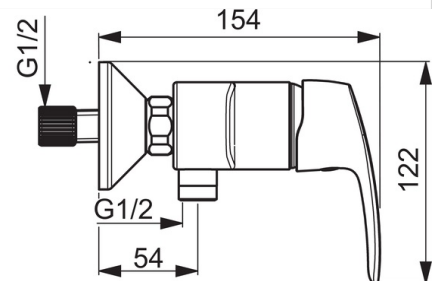

EAN: 4057304004346
static.hansa.com/45120163

- Dusche
- Einhebelmischer
- Wandmontage
- Chrom
- Hebel mit W+K-Kennzeichnung, Einhandbedienhebel/Griff
- Temperaturbegrenzer, Heißwassersperre einstellbar (im Lieferumfang enthalten)
- Rückflussverhinderer, ϕ 4.0 Steuerpatrone mit keramischen Dichtscheiben zur Wassermengen- und Temperatureinstellung
- S-Anschlüsse
- Armaturenkörper aus entzinkungsbeständigem Messing (DZR)
- Eigensicher gegen Rückfließen im häuslichen Gebrauch (nach DIN EN 1717)

Technische Daten

Durchflusseigenschaften

Durchfluss bei 3 bar **16.8 l/min**

Technische Eigenschaften

DN-Größe (Nennmaß) **DN15**
 Warmwasserversorgung **max. +80°C**
 Arbeitsdruck **0.5-10 bar**

Vorschriften

EN Standard **EN 817**
 Geräuschklasse **I (ISO 3822)**

Zulassungen und Deklarationen

KIWA **K6116/08**
 DVGW **DW-6506CS0561**
 ABP **PA-IX 29616/IB**

Ersatzteile

SP45120163

	Name	Art.-Nr.
01	Hebel	59914453
02	Abdeckkappe Ausgelaufen	59914454
03	Gegenmutter, M42x1,5, SW 38	59914128
04	Kartusche, 4.0 Classic	59914129
05	Rückflussverhinderer	59905714