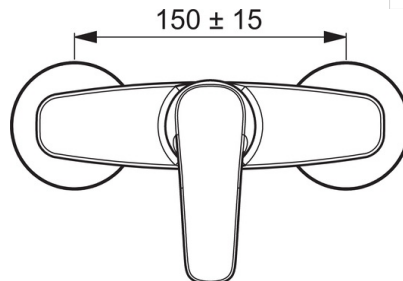

EAN: 4057304004346
static.hansa.com/45120163

- Dusche
- Einhebelmischer
- Wandmontage
- Chrom
- Hebel mit W+K-Kennzeichnung, Einhandbedienhebel/Griff
- Temperaturbegrenzer, Heißwassersperre einstellbar (im Lieferumfang enthalten)
- Rückflussverhinderer, ϕ 4.0 Steuerpatrone mit keramischen Dichtscheiben zur Wassermengen- und Temperatureinstellung
- S-Anschlüsse
- Armaturenkörper aus entzinkungsbeständigem Messing (DZR)
- Eigensicher gegen Rückfließen im häuslichen Gebrauch (nach DIN EN 1717)

Technische Daten

Durchflusseigenschaften

Durchfluss bei 3 bar **16.8 l/min**

Technische Eigenschaften

DN-Größe (Nennmaß) **DN15**
 Warmwasserversorgung **max. +80°C**
 Arbeitsdruck **0.5-10 bar**

Vorschriften

EN Standard **EN 817**
 Geräuschklasse **I (ISO 3822)**

Zulassungen und Deklarationen

KIWA **K6116/08**
 DVGW **DW-6506CS0561**
 ABP **PA-IX 29616/IB**

Ersatzteile

SP45120163

	Name	Art.-Nr.
01	Hebel	59914453
02	Abdeckkappe Ausgelaufen	59914454
03	Gegenmutter, M42x1,5, SW 38	59914128
04	Kartusche, 4.0 Classic	59914129
05	Rückflussverhinderer	59905714