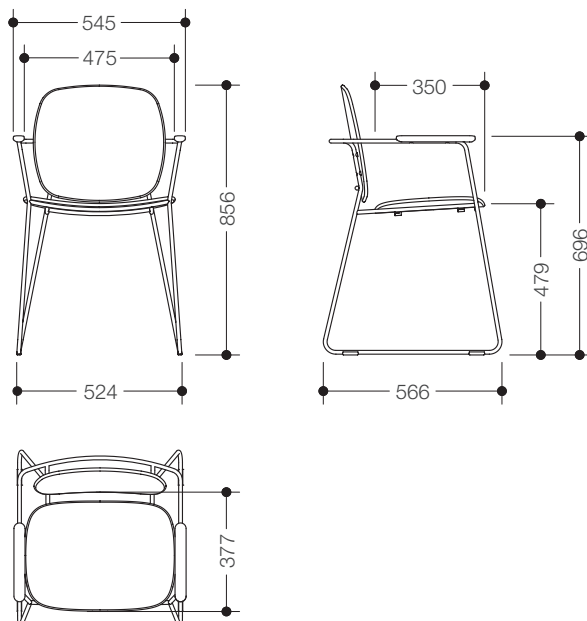

Badstuhl 950.51.31140

- mobiler, universal einsetzbarer Stuhl mit Handtuchreling und Armlehnen
- für den Duschbereich geeignet
- filigranes Rundrohrdesign kombiniert mit einem ergonomischen zweiteiligen Sitz
- großzügige, angenehm warme Sitzfläche und Rückenlehne aus hochwertigem Kunststoff, leicht texturiert, in den HEWI Farben 90 (Tiefschwarz), 92 (Anthrazitgrau) und 98 (Signalweiß)
- belastbar bis 150 kg
- Eigengewicht: 9,9 kg
- 856 mm hoch, 545 mm breit
- Sitzfläche 475 mm breit
- Sitzhöhe: 479 mm
- Gestell hochwertig verchromt
- mit rutschhemmenden Fuß-Stopfen ausgerüstet

Abmessungen in mm

Oberfläche/Farben

Chr	98	92	90
-----	----	----	----

Gestell Kunststoff