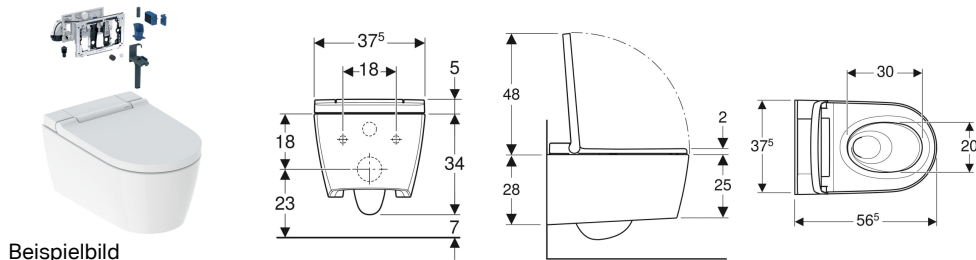

Geberit AquaClean Sela WC-Kompletanlage Wand-WC, DuoFresh

Beispielbild

Verwendungszwecke

- Zur komfortablen WC-Benutzung
- Zum pflegenden Reinigen mit Wasser im Anal- und vaginalbereich
- Für Sigma UP-Spülkästen 12 cm (ab Baujahr 2008)
- Für Sigma01 Betätigungsplatten
- Für Sigma10 Betätigungsplatten
- Für Sigma20 Betätigungsplatten
- Für Sigma21 Betätigungsplatten
- Für Sigma30 Betätigungsplatten
- Für Sigma50 Betätigungsplatten

Lieferumfang

- Wasseranschlusset für Sigma und Omega UP-Spülkästen 12 cm, Einbauhöhe 112 cm
- Kupplungsbuchse für Netzanschluss
- Schallschutzset
- Spritzschutz
- Entkalkungsmittel 125 ml

- Mit Geberit Home App kompatibel
- Wasseranschluss seitlich links verdeckt hinter WC-Keramik
- Netzanschluss mit dreidriger flexibler Mantelleitung, seitlich rechts verdeckt hinter WC-Keramik
- Wasseranschluss extern, seitlich links mit Zubehör möglich
- Netzanschluss extern, mit Steckdose rechts möglich
- Zulassung nach (DIN) EN 1717 / (DIN) EN 13077
- Geruchsabsaugung mit Keramikwabenfilter aktivierbar
- Geruchsabsaugung mit Nachlauf Funktion
- Keramikwabenfilter zur Geruchsneutralisation werkzeuglos austauschbar
- Geberit DuoFresh Stick werkzeuglos einschiebbar

- Reinigungsset
- 8 Geberit DuoFresh Sticks
- Anschlusset für WC, ø 90 mm
- Fernbedienung mit Wandhalterung und Batterie CR2032
- Befestigungsmaterial

Zusätzlich zu bestellen

- Geberit Anschlussstutzen mit Manschette und Deckkappen

Art.-Nr.	Farbe / Oberfläche	B	H	T	VE1	
146.226.01.1	WC-Keramik: weiß / KeraTect Designabdeckung: weiß	37.5 cm	39 cm	56.5 cm	1 St.	Neu

Zubehör

- Wandbedienpanel für Geberit AquaClean Sela
- Wandbedienpanel berührungslos, für Geberit AquaClean
- Schnittstellenmodul 4.1 V, für Geberit AquaClean Mera / Sela
- Schnittstellenmodul 12 V, für Geberit AquaClean Mera / Sela
- Wandhalterung groß, diebstahlsicher, für Geberit AquaClean Fernbedienungen (ab Baujahr 2024)