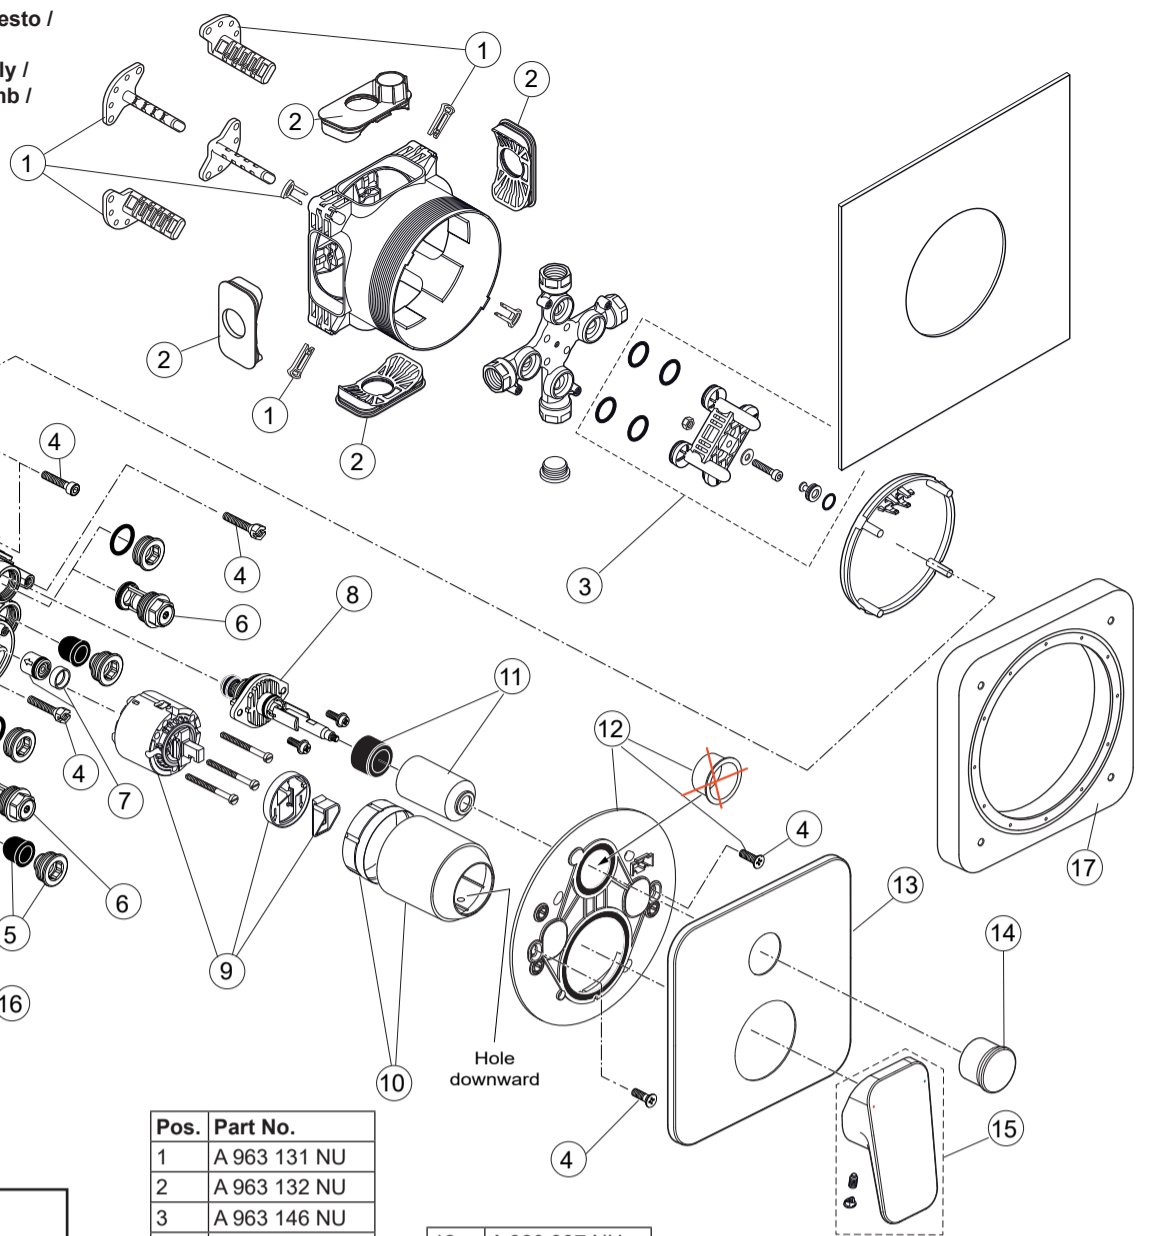

Pos.	Part No.
1	A 963 131 NU
2	A 963 132 NU
3	A 963 146 NU
4	A 960 890 NU
5	A 960 891 NU
6	A 960 706 NU
7	A 962 866 NU
8	A 963 443 NU
9	A 960 500 NU
10	A 861 441 AA
11	A 860 902 AA

12	A 860 897 NU
13	A 860 900 AA
14	A 860 901 AA
15	A 861 555 AA
16	A 960 704 NU
	A 962 476 NU
17	A 6678 AA

Pressure	Temperature	Symbol	0	1	2	3	4	5	6	7	8	9
			°C	°C	°C	°C	°C	°C	°C	°C	°C	°C
0,3 MPa 3 bar	50°C	16°C	49,5	49,5	48	46	42,5	41	37	33,5	31	28
	65°C	16°C	65	65	63,5	60,5	57	53,5	49	44,5	39	34,5
	81°C	16°C	81	81	78,5	73	69	63,5	56	49	42,5	36

P	bar	0,5	MAX. 10	5	Thumbs up	Q (3 bar)
T	°C	MAX. 80	65	40	Thumbs up	l/min
						23