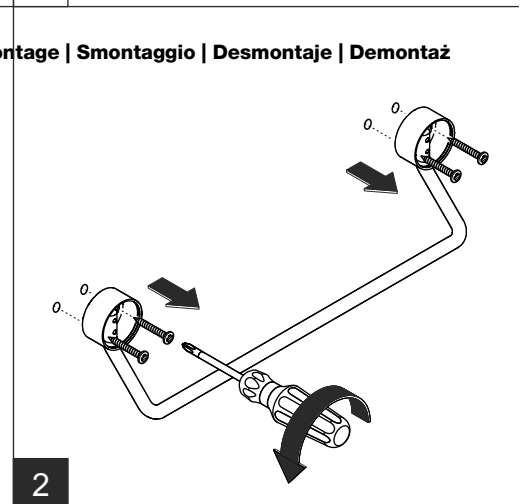

815.30.11040
815.30.11060
Badetuchhalter
Bath towel rail
Porte-serviettes de bain
Badhanddoekhouder
Portasciugamani da bagno
Toallero de baño
Uchwyt na ręcznik kąpielowy

Benötigte Werkzeuge
Tools required
Outillage requis
Benodigd gereedschap
Attrezzi richiesti
Herramientas requeridas
Narzędzi koniecznych

1

2

3

4

Demontage | Demounting | Démontage | Demontaje | Smontaggio | Desmontaje | Demontaż

1

2