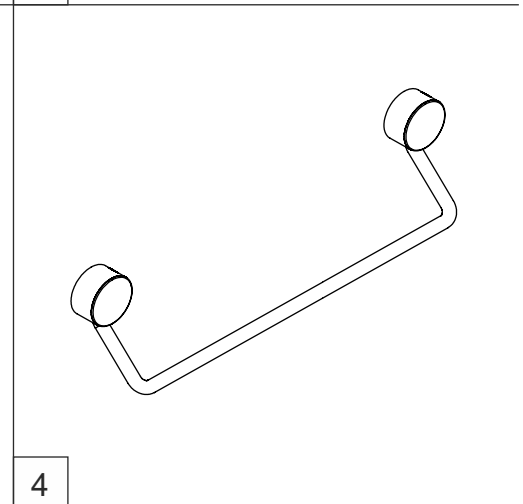

815.30.11040
815.30.11060
Badetuchhalter
Bath towel rail
Porte-serviettes de bain
Badhanddoekhouder
Portasciugamani da bagno
Toallero de baño
Uchwyt na ręcznik kąpielowy

Benötigte Werkzeuge
Tools required
Outillage requis
Benodigd gereedschap
Attrezzi richiesti
Herramientas requeridas
Narzędzi koniecznych

1

2

3

4

Demontage | Demounting | Démontage | Demontaje | Smontaggio | Desmontaje | Demontaż

1

2