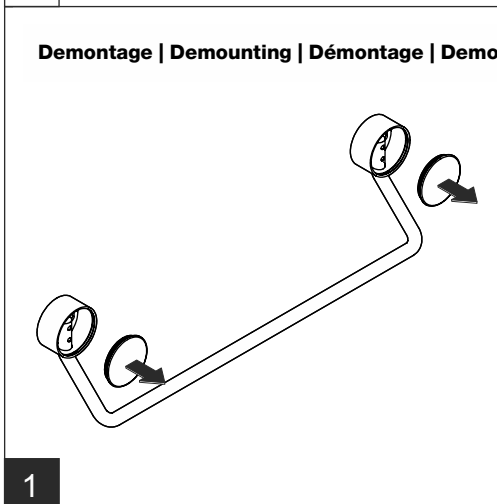

Demontage | Demounting | Démontage | Demontaje | Smontaggio | Desmontaje | Demontaż

1