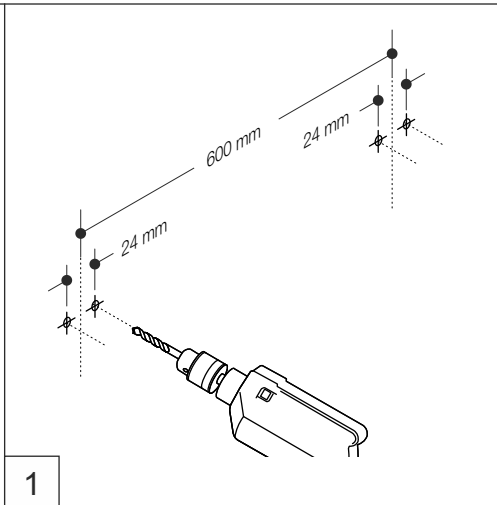

815.30.11040
815.30.11060
Badetuchhalter
Bath towel rail
Porte-serviettes de bain
Badhanddoekhouder
Portasciugamani da bagno
Toallero de baño
Uchwyt na ręcznik kąpielowy

Benötigte Werkzeuge
Tools required
Outillage requis
Benodigd gereedschap
Attrezzi richiesti
Herramientas requeridas
Narzędzi koniecznych

1