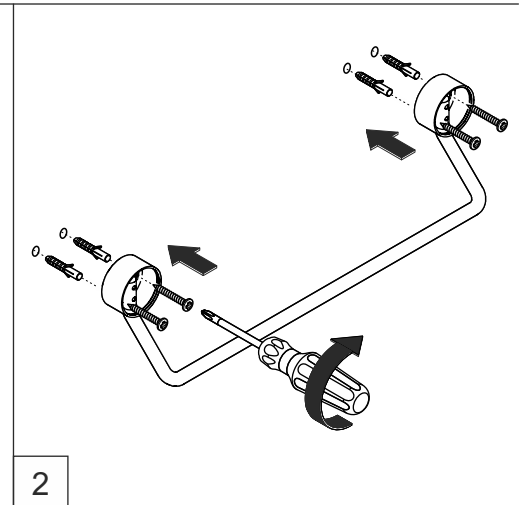

815.30.11040
815.30.11060
Badetuchhalter
Bath towel rail
Porte-serviettes de bain
Badhanddoekhouder
Portasciugamani da bagno
Toallero de baño
Uchwyt na ręcznik kąpielowy

Benötigte Werkzeuge
Tools required
Outillage requis
Benodigd gereedschap
Attrezzi richiesti
Herramientas requeridas
Narzędzi koniecznych

1

2

3

4

Demontage | Demounting | Démontage | Demontaje | Smontaggio | Desmontaje | Demontaż

1

2