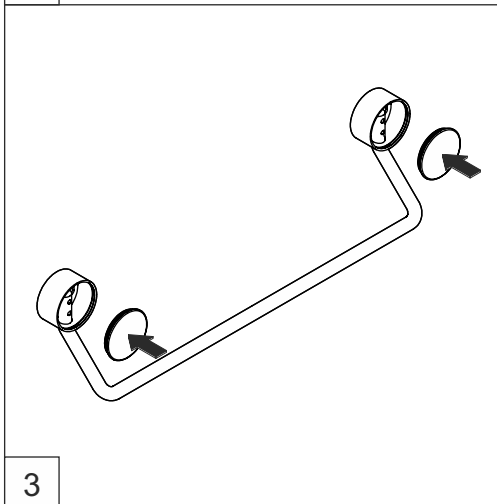

815.30.11040
815.30.11060
Badetuchhalter
Bath towel rail
Porte-serviettes de bain
Badhanddoekhouder
Portasciugamani da bagno
Toallero de baño
Uchwyt na ręcznik kąpielowy

Benötigte Werkzeuge
Tools required
Outillage requis
Benodigd gereedschap
Attrezzi richiesti
Herramientas requeridas
Narzędzi koniecznych

1

2

3

4

Demontage | Demounting | Démontage | Demontaje | Smontaggio | Desmontaje | Demontaż

1

2