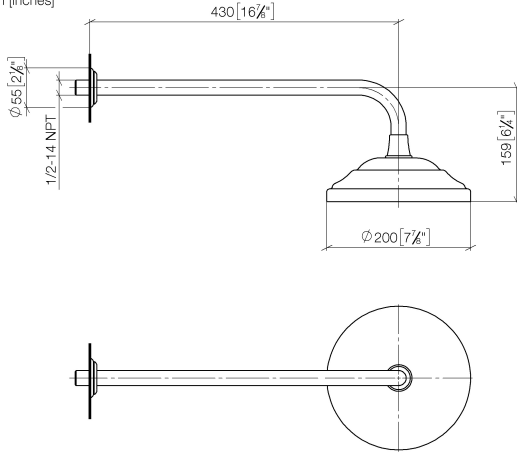

28 545 977 Produktversion ab 05.12.2019

- Regenbrause Ø 200 mm
- Material Regenbrause: Metall
- PURE RAIN, Durchfluss max. 14 l/min (bei 3 Bar)
- Funktion ab: 8 l/min
- mit Antikalk-System

**Technische Daten:**

- Ausladung 435 mm
- Rosette Ø 55 mm
- Anschluss 1/2"

**Hinweise:**

	Dark Bronze gebürstet (PVD)	28 545 977-43
	Chrom	28 545 977-00
	Platin gebürstet	28 545 977-06
	Platin	28 545 977-08
	Messing (23kt Gold)	28 545 977-09
	Messing gebürstet (23kt Gold)	28 545 977-28
	Dark Brass gebürstet (PVD)	28 545 977-39
	Bronze gebürstet (PVD)	28 545 977-42
	Dark Platinum gebürstet	28 545 977-99

28 545 977 Produktversion ab 05.12.2019  
mm [inches]

**Durchflussdiagramm**

**Codes & Standards**

DIN 4109

EN 1112

ISO 3822

Scottish Water  
Byelaws

UK Water Supply  
Regulations

Ü-Zeichen

MADISON Regenbrause mit Wandanbindung 200 mm - Dark Bronze gebürstet  
(PVD)

MADISON

---

28 545 977 Produktversion ab 05.12.2019

Zertifikate und Nachhaltigkeit

---

LGA\_38