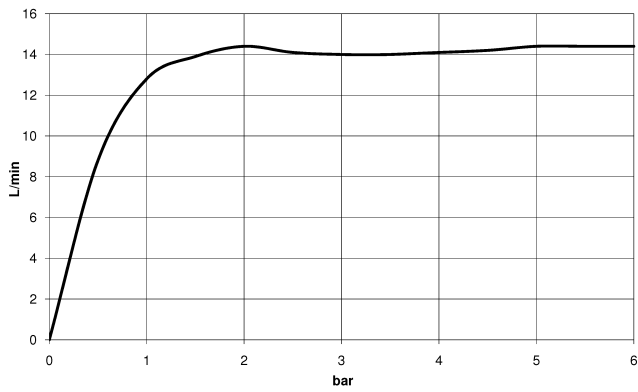

28 545 977 Produktversion ab 05.12.2019

- Regenbrause Ø 200 mm
- Material Regenbrause: Metall
- PURE RAIN, Durchfluss max. 14 l/min (bei 3 Bar)
- Funktion ab: 8 l/min
- mit Antikalk-System

**Technische Daten:**

- Ausladung 435 mm
- Rosette Ø 55 mm
- Anschluss 1/2"

**Hinweise:**

	Dark Bronze gebürstet (PVD)	28 545 977-43
	Chrom	28 545 977-00
	Platin gebürstet	28 545 977-06
	Platin	28 545 977-08
	Messing (23kt Gold)	28 545 977-09
	Messing gebürstet (23kt Gold)	28 545 977-28
	Dark Brass gebürstet (PVD)	28 545 977-39
	Bronze gebürstet (PVD)	28 545 977-42
	Dark Platinum gebürstet	28 545 977-99

28 545 977 Produktversion ab 05.12.2019  
mm [inches]

**Durchflussdiagramm**

**Codes & Standards**

DIN 4109

EN 1112

ISO 3822

Scottish Water  
Byelaws

UK Water Supply  
Regulations