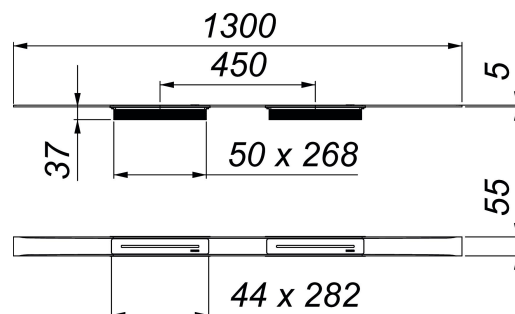

Duschrinne CeraFloor Select Duo Edelstahl matt, 1300 mm

Artikelnummer: 537539

GTIN: 4001636537539

Rabattgruppe: 11

Beschreibung:

Duschrinne CeraFloor Select Duo Edelstahl matt, 1300 mm

zum Einbau mit allen Ablaufgehäusen DallFlex 2.0 Duo. Ablaufschiene mit mehrseitigem Präzisionsgefälle, flächenbündig in der Duschkfläche installiert, geeignet für keramische und Naturstein-Beläge (Boden: 8–36 mm, Wand: 8–25 mm, inkl. Kleberbett und Verbundabdichtung), Länge millimetergenau anpassbar.

AUSFÜHRUNG

- zwei Abdeckungen
- Montagezubehör und Positionierhilfen
- Bauschutzabdeckung

MATERIAL

Edelstahl 1.4301, massiv 6 mm, matt satiniert, Belastungsklasse K 3 (300 kg)

Bestellhinweis CeraFloor Select Duo: