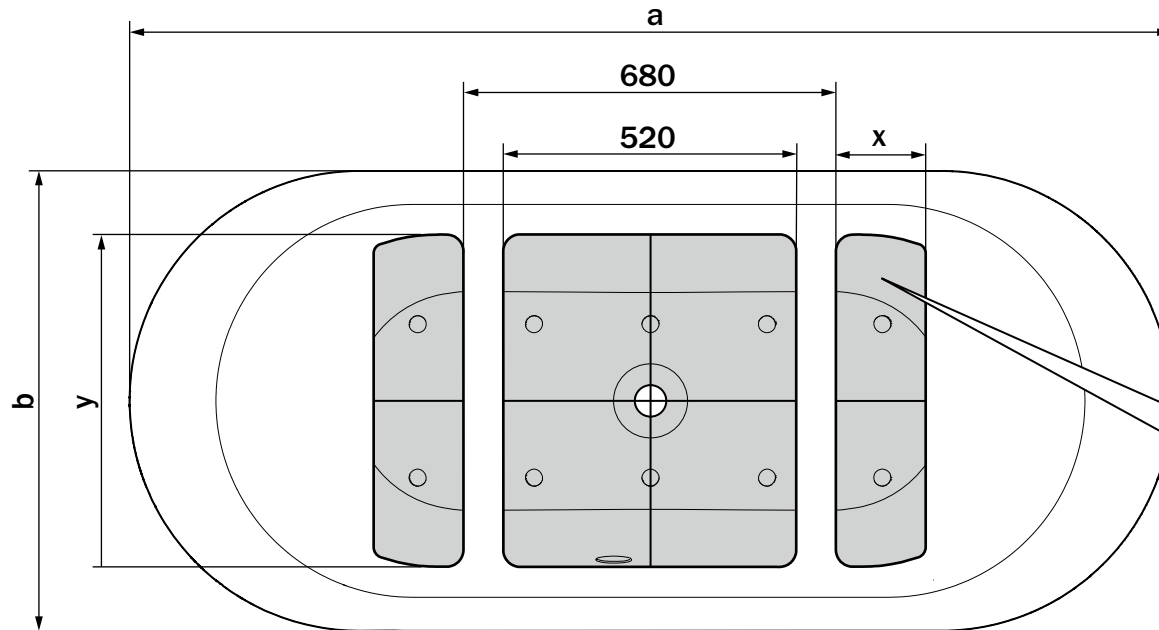

1128

	a mm	b mm	x mm	y mm
1127	1700	750	160	590
1128	1800	800	210	640

Inch = mm x 0,0394

CLASSIC DUO OVAL

B **i**

1111

1113

	a mm	b mm	x mm	y mm
1111	1800	800	210	550
1113	1700	750	160	500

Inch = mm x 0,0394

CLASSIC DUO OVAL

111-7

113-7

	a mm	b mm	x mm	y mm
111-7	1800	800	210	640
113-7	1700	750	160	590

Inch = mm x 0,0394

1732

1733