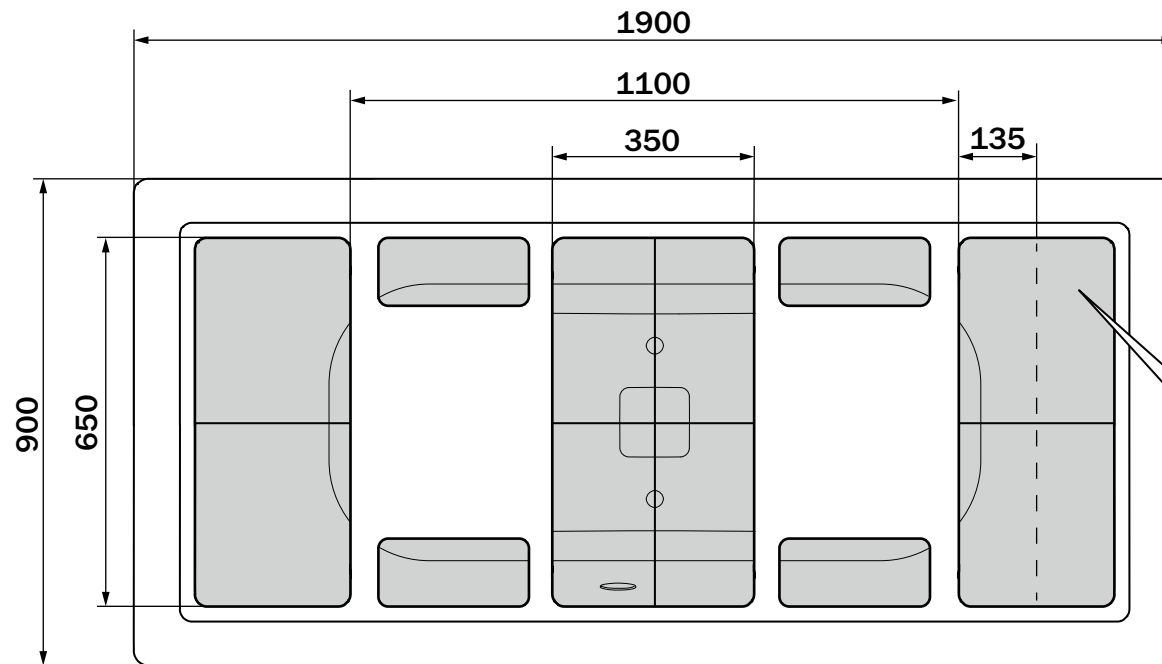

1128

	a mm	b mm	x mm	y mm
1127	1700	750	160	590
1128	1800	800	210	640

Inch = mm x 0,0394

CLASSIC DUO OVAL

B **i**

1111

1113

	a mm	b mm	x mm	y mm
1111	1800	800	210	550
1113	1700	750	160	500

Inch = mm x 0,0394

CLASSIC DUO OVAL

111-7

113-7

	a mm	b mm	x mm	y mm
111-7	1800	800	210	640
113-7	1700	750	160	590

Inch = mm x 0,0394

1732

1733

	a mm	b mm	x mm
1732	1700	750	590
1733	1800	800	630

Inch = mm x 0,0394

734-7

Inch = mm x 0,0394

735-7

Inch = mm x 0,0394

A B C i

220 - 240 V 50/60 Hz