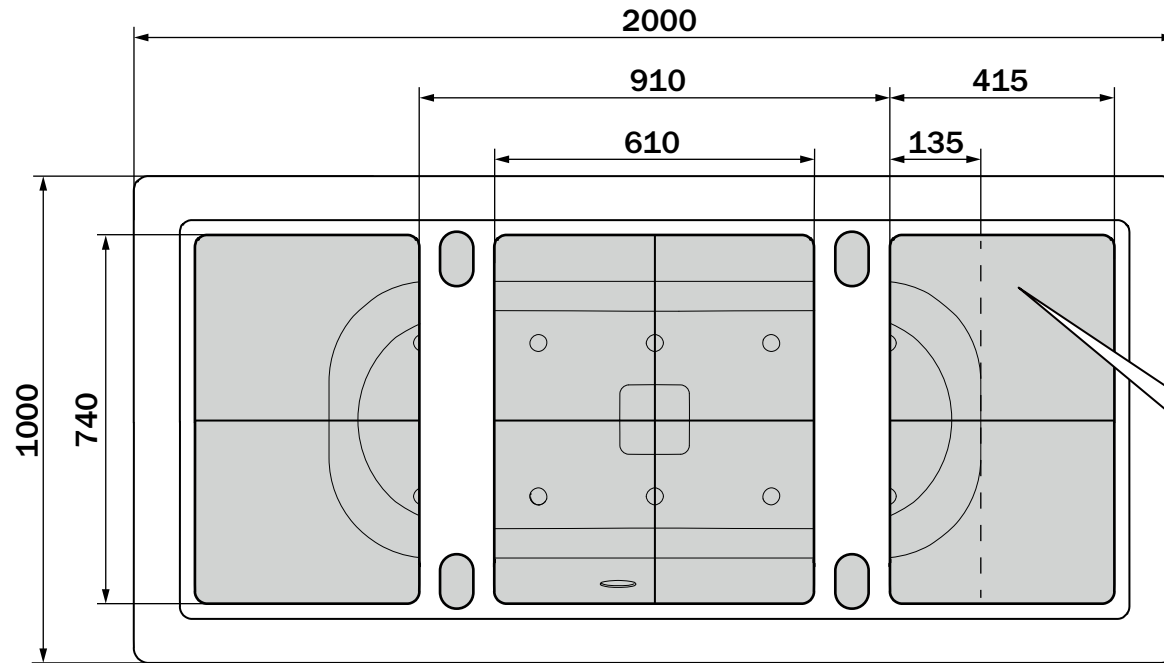

Inch = mm x 0,0394

CLASSIC DUO OVAL

111-7

113-7

	a mm	b mm	x mm	y mm
111-7	1800	800	210	640
113-7	1700	750	160	590

Inch = mm x 0,0394

1732

1733

	a mm	b mm	x mm
1732	1700	750	590
1733	1800	800	630

Inch = mm x 0,0394

734-7

Inch = mm x 0,0394

735-7

Inch = mm x 0,0394

A B C i

220 - 240 V 50/60 Hz

A B C 7.

A B C 8.

A B C 9.

A B C 10.

Inch = mm x 0,0394

A B C 12.

Inch = mm x 0,0394

2