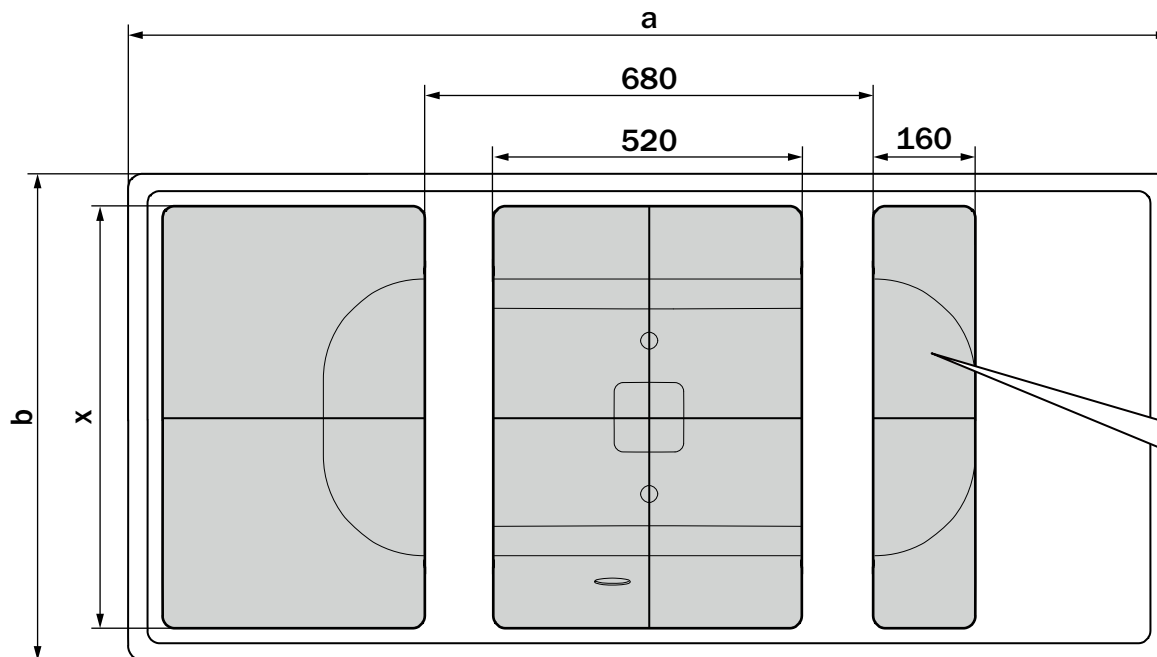

1128

	a mm	b mm	x mm	y mm
1127	1700	750	160	590
1128	1800	800	210	640

Inch = mm x 0,0394

CLASSIC DUO OVAL

B **i**

1111

1113

	a mm	b mm	x mm	y mm
1111	1800	800	210	550
1113	1700	750	160	500

Inch = mm x 0,0394

CLASSIC DUO OVAL

111-7

113-7

	a mm	b mm	x mm	y mm
111-7	1800	800	210	640
113-7	1700	750	160	590

Inch = mm x 0,0394

1732

1733

	a mm	b mm	x mm
1732	1700	750	590
1733	1800	800	630

Inch = mm x 0,0394

734-7

Inch = mm x 0,0394

735-7

Inch = mm x 0,0394

A B C i

220 - 240 V 50/60 Hz