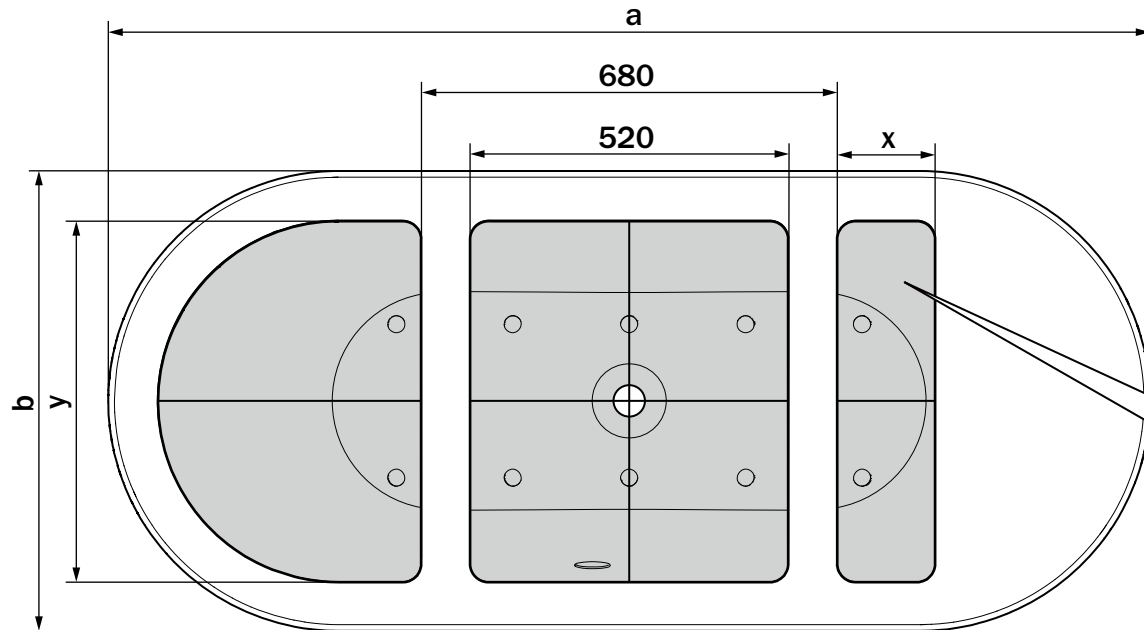

1128

	a mm	b mm	x mm	y mm
1127	1700	750	160	590
1128	1800	800	210	640

Inch = mm x 0,0394

CLASSIC DUO OVAL

B **i**

1111

1113

	a mm	b mm	x mm	y mm
1111	1800	800	210	550
1113	1700	750	160	500