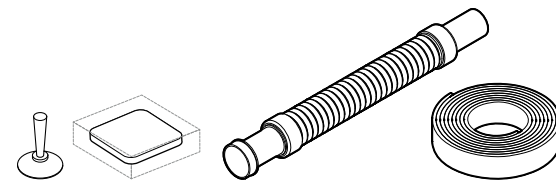

A CENTRO DUO OVAL

1127
1128

B CLASSIC DUO OVAL

1111 1113
111-7 113-7

WHIRL SOUL

C **CONODUO**
1732 **1733**
734-7 **735-7**

CENTRO DUO OVAL

1127

1128

	a mm	b mm	x mm	y mm
1127	1700	750	160	590
1128	1800	800	210	640

Inch = mm x 0,0394

CLASSIC DUO OVAL

B **i**

1111

1113

	a mm	b mm	x mm	y mm
1111	1800	800	210	550
1113	1700	750	160	500