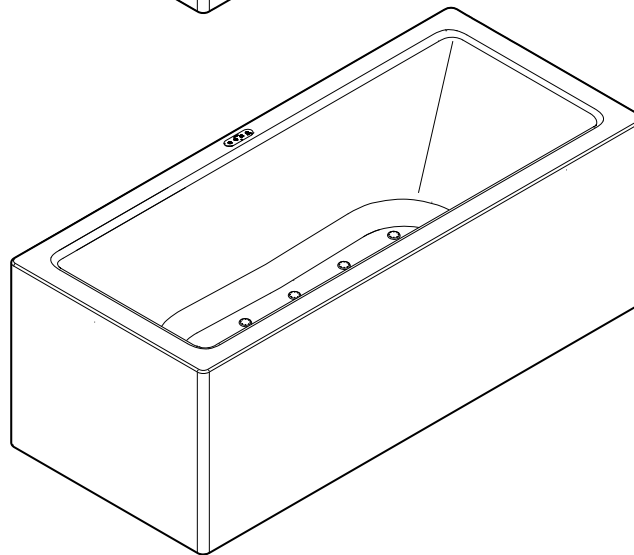

A CENTRO DUO OVAL

1127
1128

B CLASSIC DUO OVAL

1111 1113
111-7 113-7

WHIRL SOUL

C **CONODUO**
1732 **1733**
734-7 **735-7**

CENTRO DUO OVAL

1127

1128

	a mm	b mm	x mm	y mm
1127	1700	750	160	590
1128	1800	800	210	640

Inch = mm x 0,0394

CLASSIC DUO OVAL

B **i**

1111

1113

	a mm	b mm	x mm	y mm
1111	1800	800	210	550
1113	1700	750	160	500