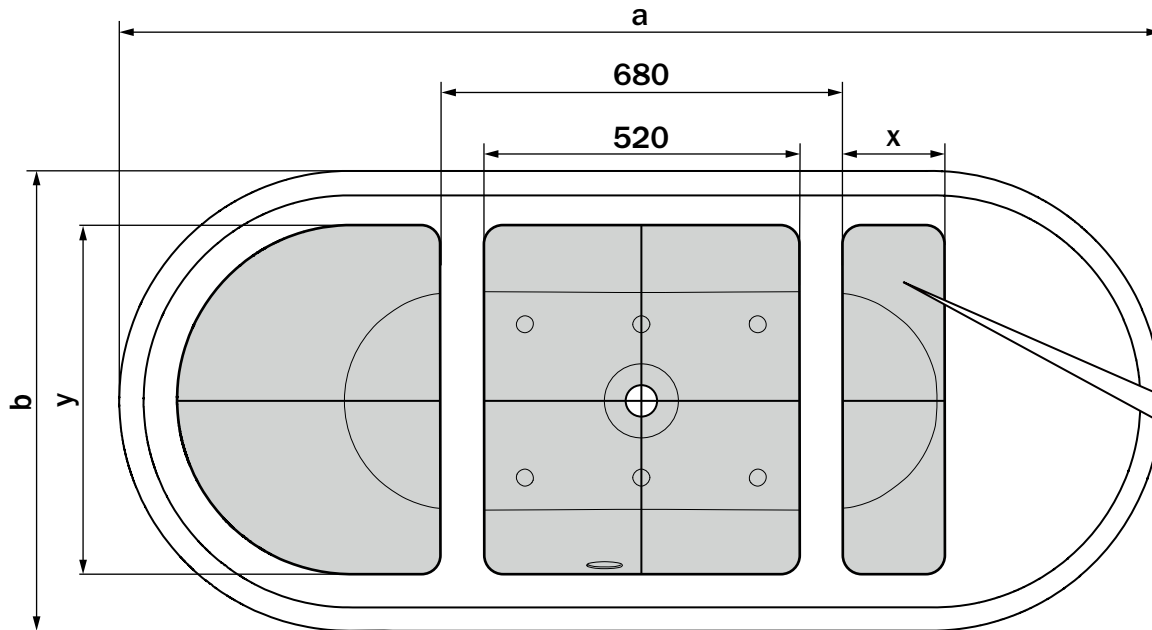

1128

	a mm	b mm	x mm	y mm
1127	1700	750	160	590
1128	1800	800	210	640

Inch = mm x 0,0394

CLASSIC DUO OVAL

B **i**

1111

1113

	a mm	b mm	x mm	y mm
1111	1800	800	210	550
1113	1700	750	160	500

Inch = mm x 0,0394

CLASSIC DUO OVAL

111-7

113-7

	a mm	b mm	x mm	y mm
111-7	1800	800	210	640
113-7	1700	750	160	590

Inch = mm x 0,0394

1732

1733