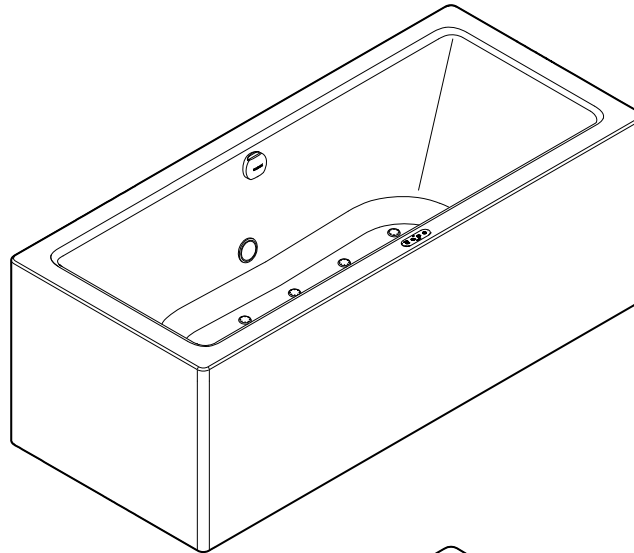

A CENTRO DUO OVAL

1127
1128

B CLASSIC DUO OVAL

1111 1113
111-7 113-7

WHIRL SOUL

C **CONODUO**
1732 **1733**
734-7 **735-7**

CENTRO DUO OVAL

1127

1128

	a mm	b mm	x mm	y mm
1127	1700	750	160	590
1128	1800	800	210	640

Inch = mm x 0,0394

CLASSIC DUO OVAL

B **i**

1111

1113

	a mm	b mm	x mm	y mm
1111	1800	800	210	550
1113	1700	750	160	500