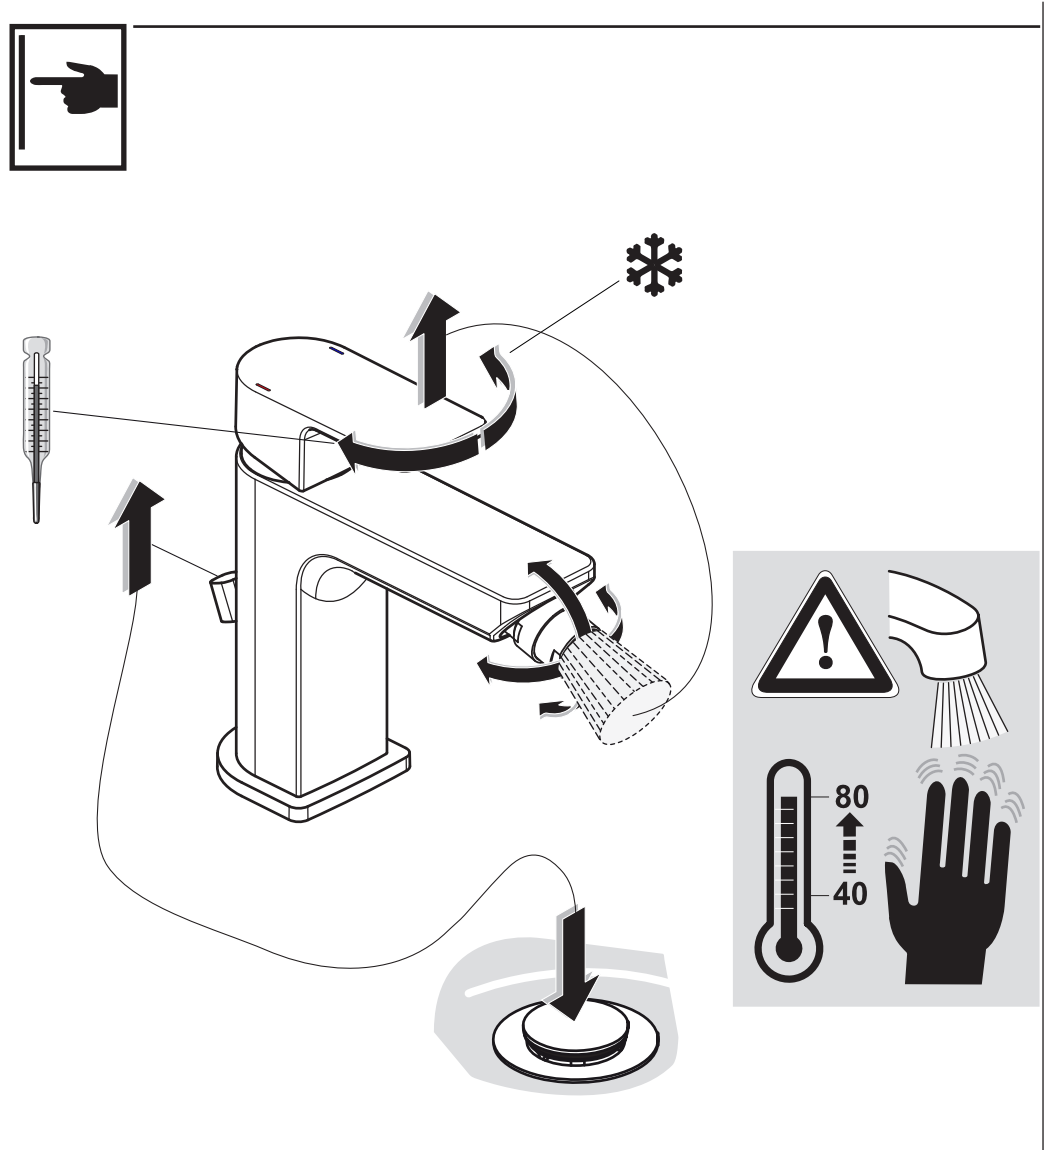

P	bar		0,5		MAX. 10		5		Q (3 bar)
	T	°C				MAX. 85		65		I/min
								40		5