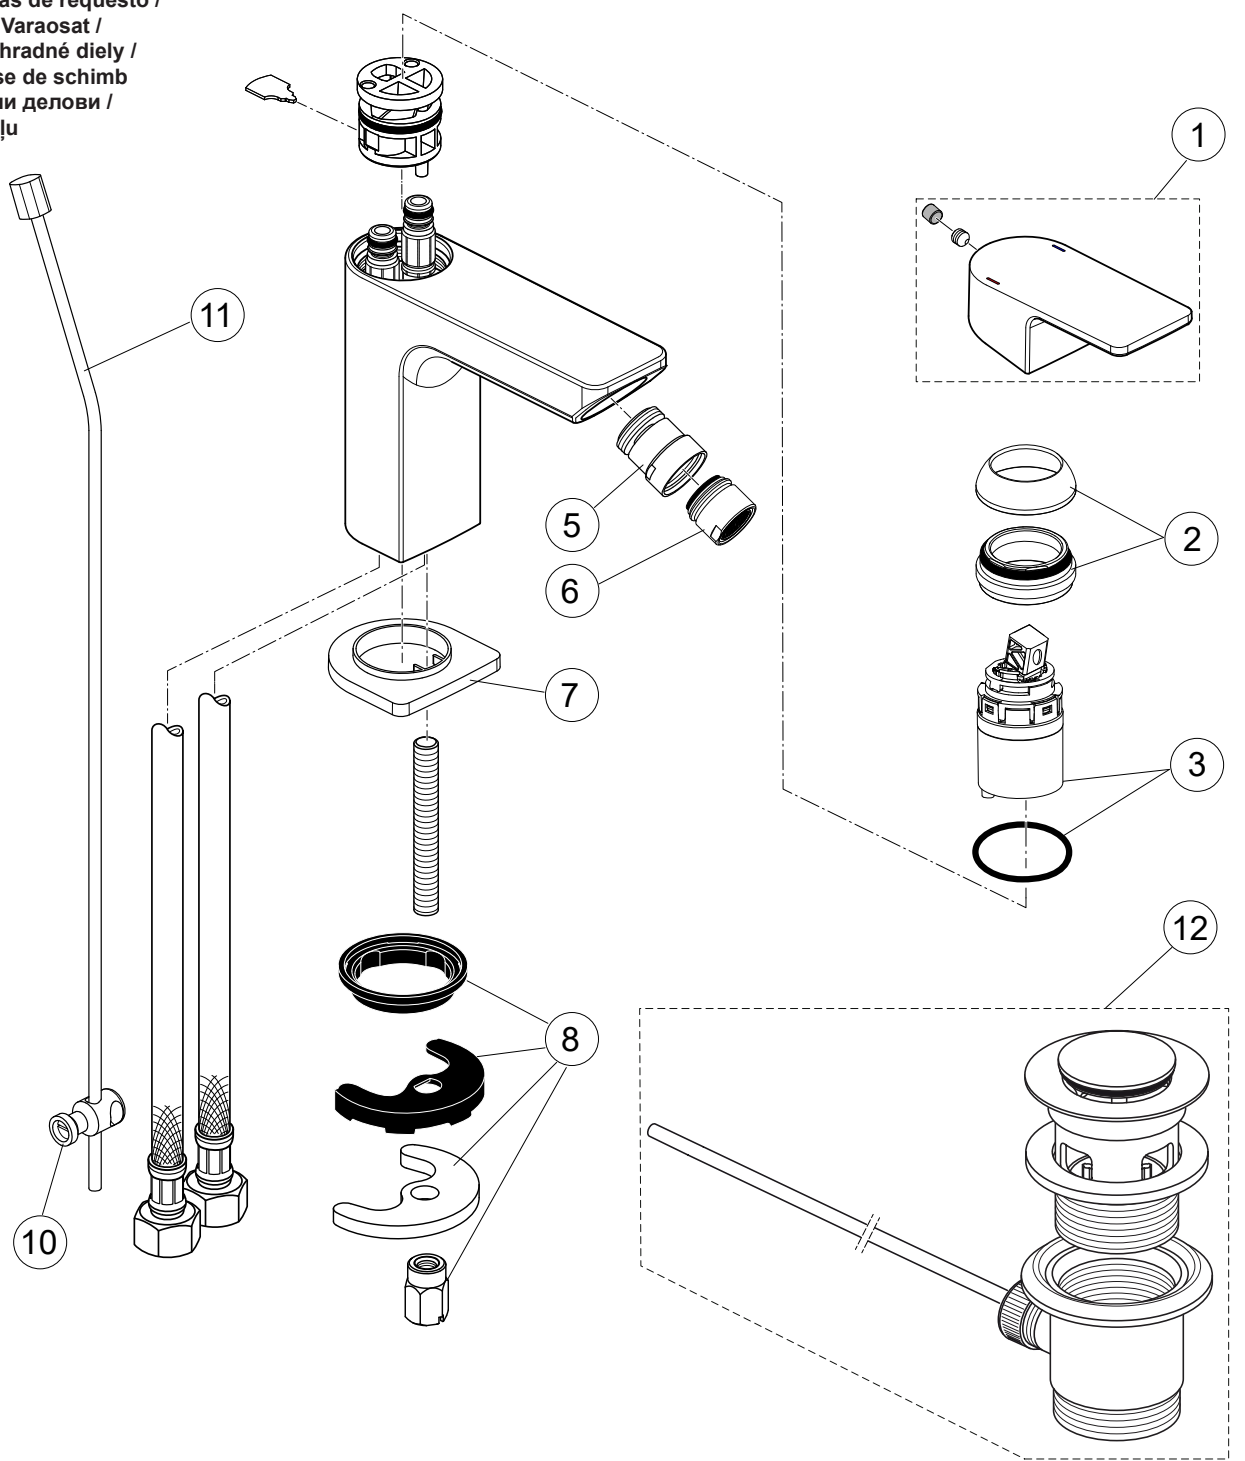

Pos.	Part No.
1	A 861 528 AA
2	A 861 420 AA
3	A 861 399 NU
5	A 960 019 AA
6	A 963 369 AA
7	A 861 295 AA
8	A 964 520 NU
10	A 961 172 NU
11	B 961 119 AA
12	B 960 853 AA

Ideal Standard

EDGE

A 7118 ..

0923 / A 868 835 R1  
 Made in Germany

www.idealstandardinternational.com

	<b>P</b>	bar		0,5		MAX. 10		5		<b>Q</b> (3 bar)
	<b>T</b>	°C				MAX. 85		65		<b>I/min</b>
								40		<b>5</b>