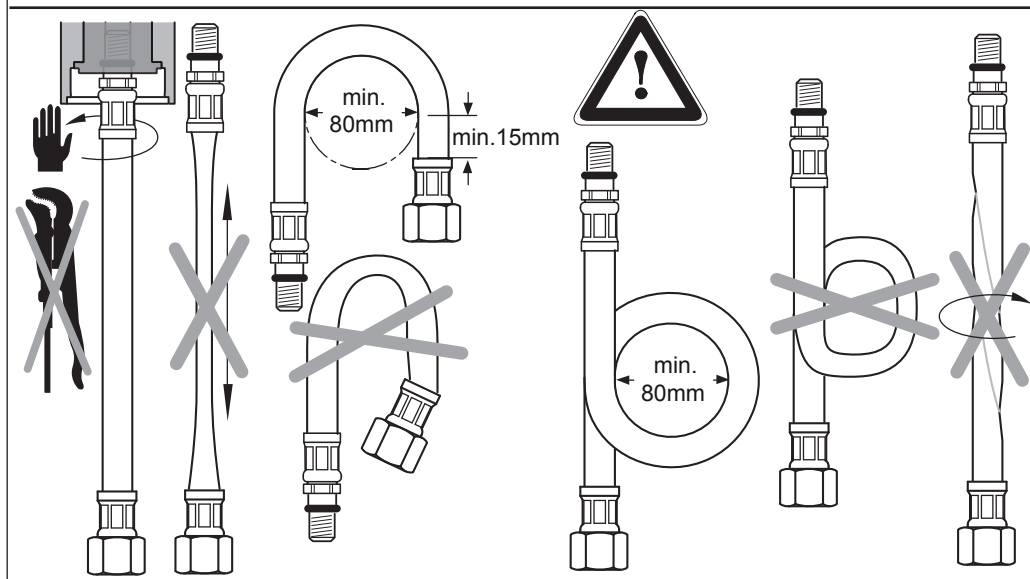

Pos.	Part No.
1	A 861 528 AA
2	A 861 420 AA
3	A 861 399 NU
5	A 960 019 AA
6	A 963 369 AA
7	A 861 295 AA
8	A 964 520 NU
10	A 961 172 NU
11	B 961 119 AA
12	B 960 853 AA

Ideal Standard

EDGE

A 7118 ..

0923 / A 868 835 R1  
 Made in Germany

www.idealstandardinternational.com

	<b>P</b>	bar		0,5		MAX. 10		5		<b>Q</b> (3 bar)
	<b>T</b>	°C				MAX. 85		65		<b>I/min</b>
								40		<b>5</b>