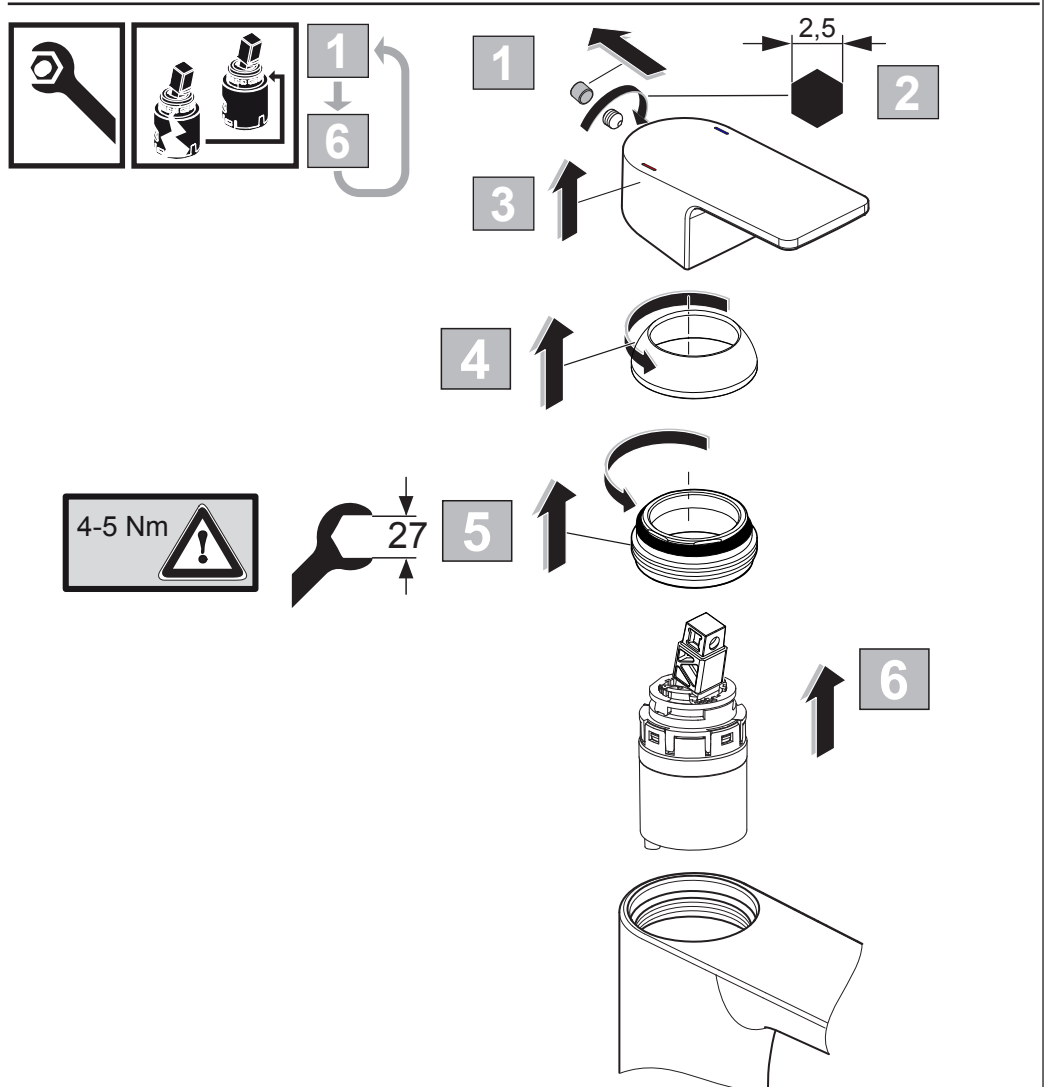

P	bar		0,5		MAX. 10		5		Q (3 bar)
	T	°C				MAX. 85		65		I/min
								40		5