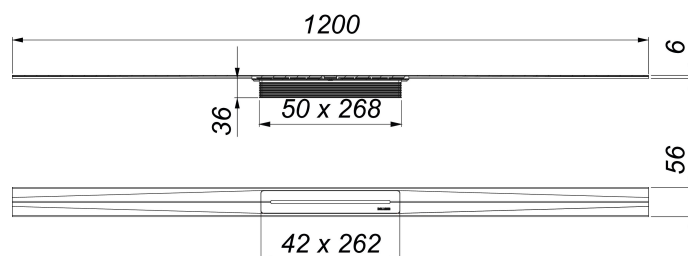

Duschrinne CeraFloor Pure, 1200 mm

Artikelnummer: 538222

GTIN: 4001636538222

Rabattgruppe: 11

Beschreibung:

Duschrinne CeraFloor Pure, 1200 mm

zum Einbau mit allen Ablaufgehäusen DallFlex 2.0 und CeraFlex. Ablaufschiene mit integriertem Quergefälle, flächenbündig in der Duschfläche installiert, geeignet für keramische und Naturstein-Beläge (mit DallFlex 2.0: Boden 8–36 mm, Wand: 8–25 mm; mit CeraFlex: Boden 12–28 mm, Wand 12–28 mm, inkl. Kleberbett und Verbundabdichtung), Länge millimetergenau anpassbar.

AUSFÜHRUNG

- Abdeckung
- Montagezubehör und Positionierhilfen
- Bauschutzabdeckung

MATERIAL

Edelstahl 1.4301, Belastungsklasse K 3 (300 kg)

Bestellhinweis CeraFloor Pure:

Bitte Ablaufgehäuse CeraFlex, DallFlex oder Duschelement DallFlex Floor/Wall + Duschrinne CeraFloor Pure bestellen!