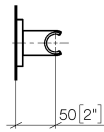

28 050 980 Produktversion ab 02.03.2021

- Rosette 60 x 60 mm

	Light Gold gebürstet (PVD)	28 050 980-27
	Chrom	28 050 980-00
	Platin gebürstet	28 050 980-06
	Platin	28 050 980-08
	Dark Chrome	28 050 980-19
	Messing gebürstet (23kt Gold)	28 050 980-28
	Schwarz matt	28 050 980-33
	Gold gebürstet (PVD)	28 050 980-37
	Dark Brass gebürstet (PVD)	28 050 980-39
	Bronze gebürstet (PVD)	28 050 980-42
	Champagne gebürstet (22kt Gold)	28 050 980-46
	Champagne (22kt Gold)	28 050 980-47
	Chrom gebürstet	28 050 980-93
	Dark Platin gebürstet	28 050 980-99

28 050 980 Produktversion ab 02.03.2021

mm [inches]

28 050 980 Produktversion ab 02.03.2021

Ersatzteile für die
anderen
Oberflächenvarianten
finden Sie hier:
Chrom

Ersatzteilstückliste

Nr.	Artikelnummer	Benennung	Verbaumenge	Lieferzeit
3	09 31 11 026 90	Kegelkerbstift Ø 5 x12 mm -	1,00	2
8	90 31 11 112 00 90	Befestigung Gewindestift M5 x 6 mm -	1,00	2
5	09 27 98 002-27	Rosette	1,00	60
7	09 17 20 044-27	Halter	1,00	60
1	05 30 31 025 00 90	Befestigung Schraube Halbrundkopf 4,5 x 60 mm -	1,00	2
2	09 30 11 041 90	Halter Ø 45 x 25 mm -	1,00	2
4	09 30 30 054 90	Befestigung Zylinderschraube mit Innensechskant mit niedrigerem Kopf M4 x 10 mm -	1,00	2
6	09 18 40 078 90	Halter für Handbrause Steckhülse Ø 27,5 x 40,5 mm -	1,00	2