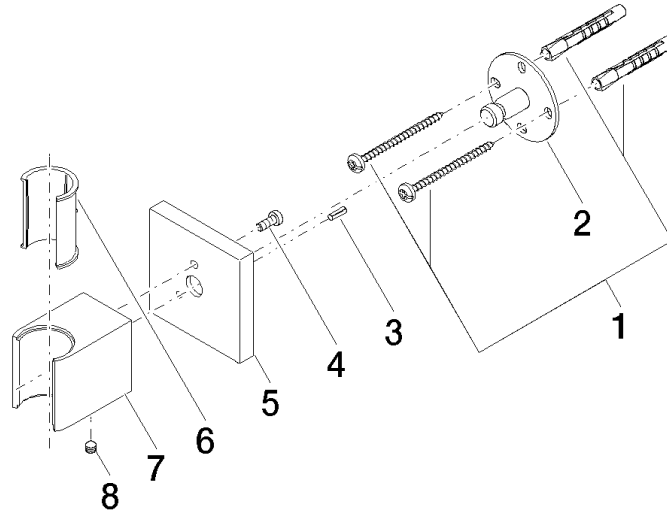

28 050 980 Produktversion ab 02.03.2021

- Rosette 60 x 60 mm

	Light Gold gebürstet (PVD)	28 050 980-27
	Chrom	28 050 980-00
	Platin gebürstet	28 050 980-06
	Platin	28 050 980-08
	Dark Chrome	28 050 980-19
	Messing gebürstet (23kt Gold)	28 050 980-28
	Schwarz matt	28 050 980-33
	Gold gebürstet (PVD)	28 050 980-37
	Dark Brass gebürstet (PVD)	28 050 980-39
	Bronze gebürstet (PVD)	28 050 980-42
	Champagne gebürstet (22kt Gold)	28 050 980-46
	Champagne (22kt Gold)	28 050 980-47
	Chrom gebürstet	28 050 980-93
	Dark Platin gebürstet	28 050 980-99

28 050 980 Produktversion ab 02.03.2021

mm [inches]

28 050 980 Produktversion ab 02.03.2021

Ersatzteile für die
anderen
Oberflächenvarianten
finden Sie hier:
Chrom

Ersatzteilstückliste

Nr.	Artikelnummer	Benennung	Verbaumenge	Lieferzeit
3	09 31 11 026 90	Kegelkerbstift Ø 5 x12 mm -	1,00	2
8	90 31 11 112 00 90	Befestigung Gewindestift M5 x 6 mm -	1,00	2
5	09 27 98 002-27	Rosette	1,00	60
7	09 17 20 044-27	Halter	1,00	60
1	05 30 31 025 00 90	Befestigung Schraube Halbrundkopf 4,5 x 60 mm -	1,00	2
2	09 30 11 041 90	Halter Ø 45 x 25 mm -	1,00	2
4	09 30 30 054 90	Befestigung Zylinderschraube mit Innensechskant mit niedrigerem Kopf M4 x 10 mm -	1,00	2
6	09 18 40 078 90	Halter für Handbrause Steckhülse Ø 27,5 x 40,5 mm -	1,00	2