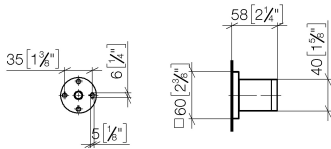

28 050 980 Produktversion ab 02.03.2021

- Rosette 60 x 60 mm

	Light Gold gebürstet (PVD)	28 050 980-27
	Chrom	28 050 980-00
	Platin gebürstet	28 050 980-06
	Platin	28 050 980-08
	Dark Chrome	28 050 980-19
	Messing gebürstet (23kt Gold)	28 050 980-28
	Schwarz matt	28 050 980-33
	Gold gebürstet (PVD)	28 050 980-37
	Dark Brass gebürstet (PVD)	28 050 980-39
	Bronze gebürstet (PVD)	28 050 980-42
	Champagne gebürstet (22kt Gold)	28 050 980-46
	Champagne (22kt Gold)	28 050 980-47
	Chrom gebürstet	28 050 980-93
	Dark Platin gebürstet	28 050 980-99

28 050 980 Produktversion ab 02.03.2021

mm [inches]

28 050 980 Produktversion ab 02.03.2021

Ersatzteile für die
anderen
Oberflächenvarianten
finden Sie hier:
Chrom

Ersatzteilstückliste

Nr.	Artikelnummer	Benennung	Verbaumenge	Lieferzeit
3	09 31 11 026 90	Kegelkerbstift Ø 5 x12 mm -	1,00	2
8	90 31 11 112 00 90	Befestigung Gewindestift M5 x 6 mm -	1,00	2
5	09 27 98 002-27	Rosette	1,00	60
7	09 17 20 044-27	Halter	1,00	60
1	05 30 31 025 00 90	Befestigung Schraube Halbrundkopf 4,5 x 60 mm -	1,00	2
2	09 30 11 041 90	Halter Ø 45 x 25 mm -	1,00	2
4	09 30 30 054 90	Befestigung Zylinderschraube mit Innensechskant mit niedrigerem Kopf M4 x 10 mm -	1,00	2
6	09 18 40 078 90	Halter für Handbrause Steckhülse Ø 27,5 x 40,5 mm -	1,00	2