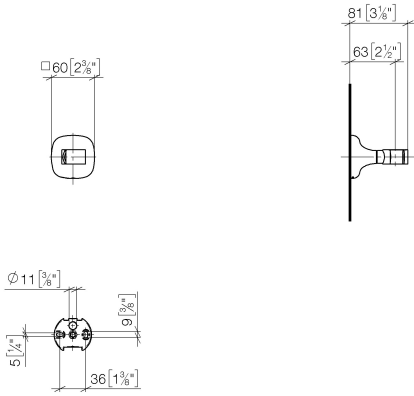

28 050 404 Produktversion ab 01.01.2026

- Rosette 60 x 60 mm

	Bronze gebürstet (PVD)	28 050 404-42
	Chrom	28 050 404-00
	Platin gebürstet	28 050 404-06
	Dark Chrome	28 050 404-19
	Messing gebürstet (23kt Gold)	28 050 404-28
	Dark Brass gebürstet (PVD)	28 050 404-39
	Dark Bronze gebürstet (PVD)	28 050 404-43
	Champagne gebürstet (22kt Gold)	28 050 404-46
	Champagne (22kt Gold)	28 050 404-47
	Dark Platinum gebürstet	28 050 404-99

28 050 404 Produktversion ab 01.01.2026

mm [inches]

28 050 404 Produktversion ab 01.01.2026

Ersatzteile für die
anderen
Oberflächenvarianten
finden Sie hier:
Chrom

Ersatzteilstückliste

Nr.	Artikelnummer	Benennung	Verbaumenge	Lieferzeit
2	90 18 40 035 00 90	Hülse -	1,00	2
4	09 30 30 056 90	Befestigung -	1,00	-
Ersatzteil nicht mehr bestellbar, bitte bestellen Sie den Nachfolgeartikel				
3	09 30 11 027 90	Befestigung Fächerscheibe Ø 8,4 -	1,00	-
Ersatzteil nicht mehr bestellbar, bitte bestellen Sie den Nachfolgeartikel				
5	05 17 97 507 00 90	Befestigungssatz 52 x 45 x 70 mm -	1,00	2
7	90 31 11 119 00 90	Beutel m. Stopfen (2 Stk.) M6 -	1,00	2
1	90 17 20 028 00-42	Halter für Handbrause komplett - Bronze gebürstet (PVD)	1,00	20
6	04 31 11 140 00 90	Befestigung Gewindestift M6 x 10 mm -	1,00	2