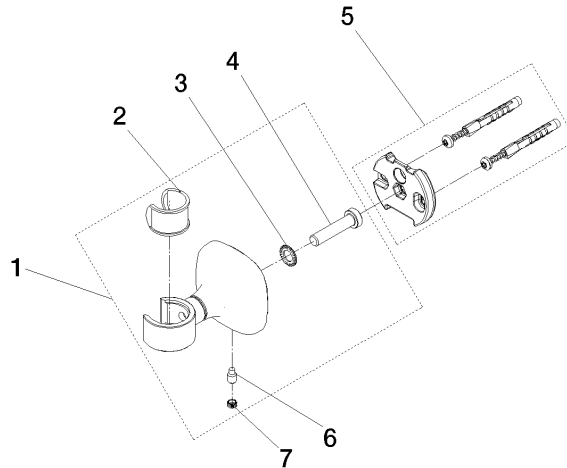

28 050 404 Produktversion ab 01.01.2026

- Rosette 60 x 60 mm

	Bronze gebürstet (PVD)	28 050 404-42
	Chrom	28 050 404-00
	Platin gebürstet	28 050 404-06
	Dark Chrome	28 050 404-19
	Messing gebürstet (23kt Gold)	28 050 404-28
	Dark Brass gebürstet (PVD)	28 050 404-39
	Dark Bronze gebürstet (PVD)	28 050 404-43
	Champagne gebürstet (22kt Gold)	28 050 404-46
	Champagne (22kt Gold)	28 050 404-47
	Dark Platinum gebürstet	28 050 404-99

28 050 404 Produktversion ab 01.01.2026

mm [inches]

28 050 404 Produktversion ab 01.01.2026

Ersatzteile für die
anderen
Oberflächenvarianten
finden Sie hier:
Chrom

Ersatzteilstückliste

Nr.	Artikelnummer	Benennung	Verbaumenge	Lieferzeit
2	90 18 40 035 00 90	Hülse -	1,00	2
4	09 30 30 056 90	Befestigung -	1,00	-
Ersatzteil nicht mehr bestellbar, bitte bestellen Sie den Nachfolgeartikel				
3	09 30 11 027 90	Befestigung Fächerscheibe Ø 8,4 -	1,00	-
Ersatzteil nicht mehr bestellbar, bitte bestellen Sie den Nachfolgeartikel				
5	05 17 97 507 00 90	Befestigungssatz 52 x 45 x 70 mm -	1,00	2
7	90 31 11 119 00 90	Beutel m. Stopfen (2 Stk.) M6 -	1,00	2
1	90 17 20 028 00-42	Halter für Handbrause komplett - Bronze gebürstet (PVD)	1,00	20
6	04 31 11 140 00 90	Befestigung Gewindestift M6 x 10 mm -	1,00	2