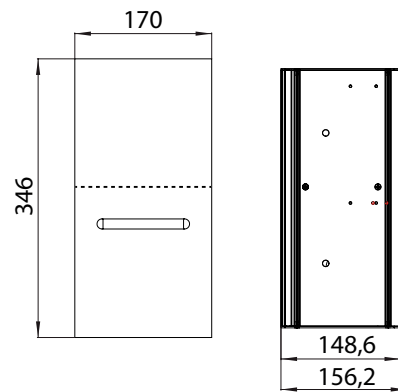

PRODUKTINFORMATION

WC-Papier-Modul - Unterputzmodell schwarz

Art.-Nr.9724 275 21

1 Tür, Türanschlag rechts