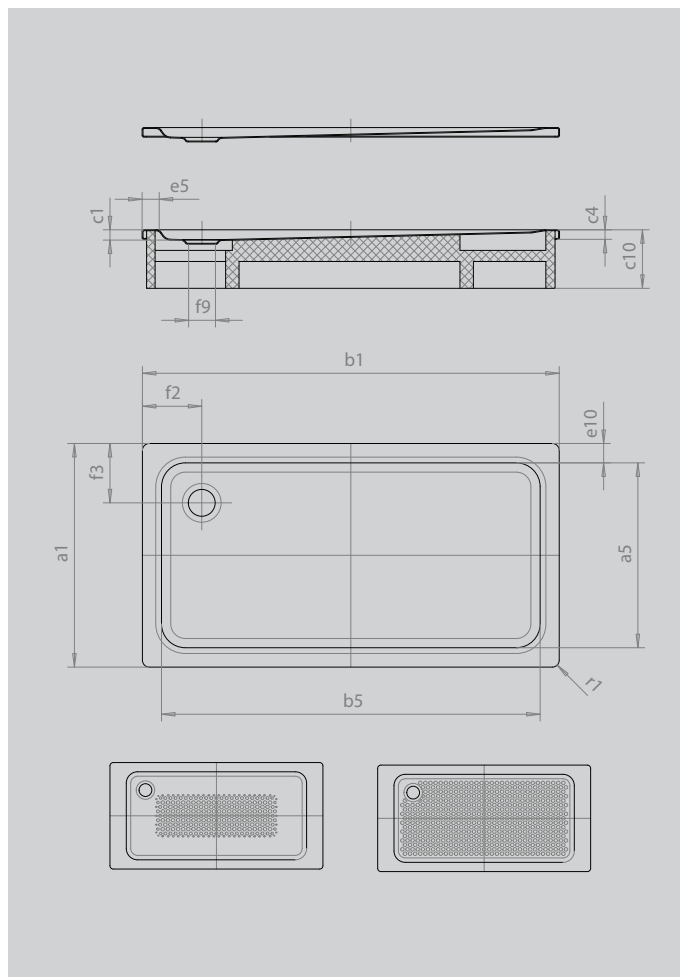

SUPERPLAN

- exklusives, elegantes Design
- aus KALDEWEI Stahl-Emaile
- Ablaufdeckel nahezu bündig in die Duschkfläche integriert (nur in Kombination mit den Ablaufgarnituren KA 90)

Abbildung ähnlich

SECURE⁺

Modell		429
Äußere Länge	a_1	900 mm
Innere Länge	a_5	790 mm
Äußere Breite	b_1	1400 mm
Innere Breite	b_5	1290 mm
Tiefe Innen	c_1	43 mm
Randhöhe	c_4	32 mm
Höhe mit Wannenträger	c_{10}	135 mm
Randbreite	e_{10}, e_5	50; 50 mm
Durchmesser Ablaufloch	f_9	Ø 90 mm
Abstand Wannrand bis Mitte Ablaufloch	f_2, f_3	200; 200 mm
Äußerer Radius	r_1	12 mm
Nettogewicht		34 kg
Antislip		549 x 856 mm
Vollantislip		649 x 1177 mm
SECURE PLUS		Vollflächig