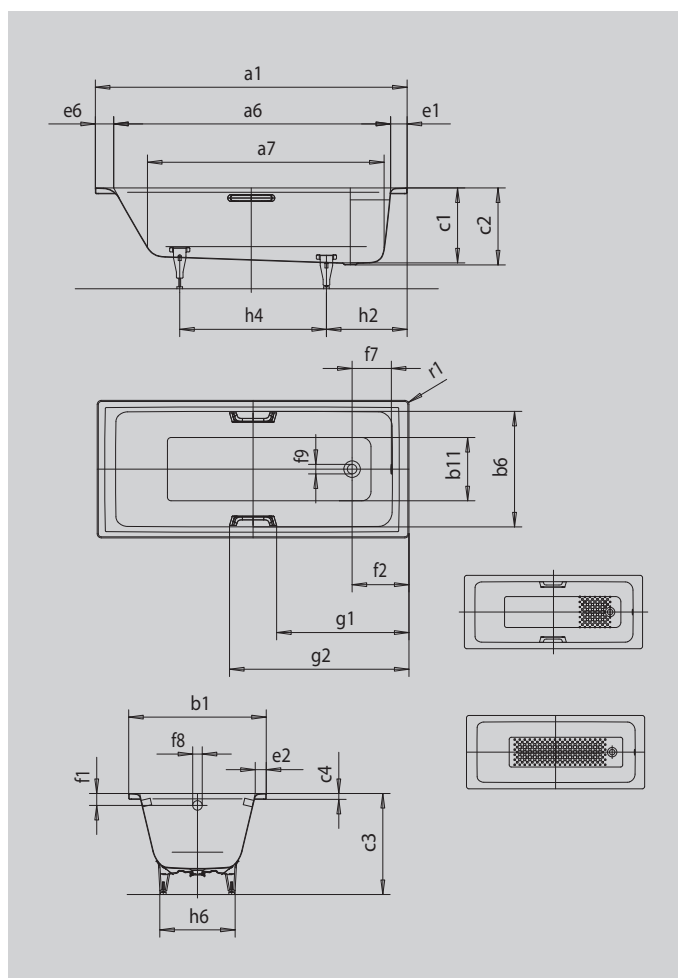

PURO PURO STAR

- geradliniges, puristisches Design
- klassische Viereckvariante
- einsitzige Wanne mit am Fußende positioniertem Ablauf
- Perfect Match zur PURO Modellfamilie
- aus KALDEWEI Stahl-Emaile

Abbildung ähnlich

Modell		696
Äußere Länge	a ₁	1900 mm
Innere Länge (oben)	a ₆	1710 mm
Innere Länge (unten)	a ₇	1480 mm
Äußere Breite	b ₁	900 mm
Innere Breite (oben)	b ₆	770 mm
Innere Breite (unten)	b ₁₁	615 mm
Tiefe Innen	c ₁	410 mm
Tiefe inklusive Ablaufloch	c ₂	420 mm
Höhe mit Füßen	c ₃	546 - 554 mm
Randhöhe	c ₄	32 mm
Randbreite Fußseite; Längsseite; Kopfseite	e ₁ ; e ₂ ; e ₆	90; 65; 100 mm
Abstand Oberkante bis Mitte Überlaufloch	f ₁	65 mm
Abstand Wannrand bis Mitte Ablaufloch	f ₂	310 mm
Abstand Mitte Ab- bis Mitte Überlaufloch	f ₇	214 mm
Durchmesser Überlaufloch	f ₈	Ø 52 mm
Durchmesser Ablaufloch	f ₉	Ø 52 mm
Abstand Fußseite Wannrand bis Mitte Fuß	h ₂	395 mm
Abstand zwischen den Füßen	h ₄	945 mm
Fußbreite max.	h ₆	630 mm
Äußerer Radius	r ₁	23 mm
Nutzhalt		232 l
Nettogewicht		65 kg
Antislip		396 x 396 mm
Vollantislip		1116 x 396 mm