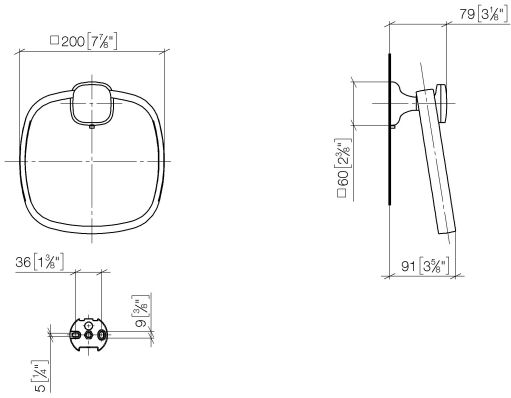

83 200 404 Produktversion ab 01.01.2026

- Breite 200 mm
- Ausladung 91 mm

	Bronze gebürstet (PVD)	83 200 404-42
	Chrom	83 200 404-00
	Platin gebürstet	83 200 404-06
	Dark Chrome	83 200 404-19
	Messing gebürstet (23kt Gold)	83 200 404-28
	Dark Brass gebürstet (PVD)	83 200 404-39
	Dark Bronze gebürstet (PVD)	83 200 404-43
	Champagne gebürstet (22kt Gold)	83 200 404-46
	Champagne (22kt Gold)	83 200 404-47
	Dark Platinum gebürstet	83 200 404-99

83 200 404 Produktversion ab 01.01.2026

mm [inches]

83 200 404 Produktversion ab 01.01.2026

Ersatzteile für die  
anderen  
Oberflächenvarianten  
finden Sie hier:  
Chrom

## Ersatzteilstückliste

Nr.	Artikelnummer	Benennung	Verbaumenge	Lieferzeit
2	04 31 11 140 00 90	Befestigung Gewindestift M6 x 10 mm -	1,00	2
1	05 17 97 507 00 90	Befestigungssatz 52 x 45 x 70 mm -	1,00	2
3	90 31 11 119 00 90	Beutel m. Stopfen (2 Stk.) M6 -	1,00	2