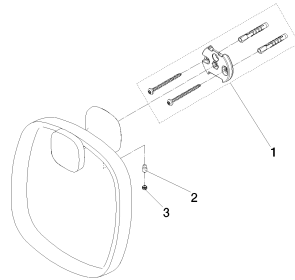

83 200 404 Produktversion ab 01.01.2026

- Breite 200 mm
- Ausladung 91 mm

	Bronze gebürstet (PVD)	83 200 404-42
	Chrom	83 200 404-00
	Platin gebürstet	83 200 404-06
	Dark Chrome	83 200 404-19
	Messing gebürstet (23kt Gold)	83 200 404-28
	Dark Brass gebürstet (PVD)	83 200 404-39
	Dark Bronze gebürstet (PVD)	83 200 404-43
	Champagne gebürstet (22kt Gold)	83 200 404-46
	Champagne (22kt Gold)	83 200 404-47
	Dark Platinum gebürstet	83 200 404-99

83 200 404 Produktversion ab 01.01.2026

mm [inches]

83 200 404 Produktversion ab 01.01.2026

Ersatzteile für die  
anderen  
Oberflächenvarianten  
finden Sie hier:  
Chrom

## Ersatzteilstückliste

Nr.	Artikelnummer	Benennung	Verbaumenge	Lieferzeit
2	04 31 11 140 00 90	Befestigung Gewindestift M6 x 10 mm -	1,00	2
1	05 17 97 507 00 90	Befestigungssatz 52 x 45 x 70 mm -	1,00	2
3	90 31 11 119 00 90	Beutel m. Stopfen (2 Stk.) M6 -	1,00	2