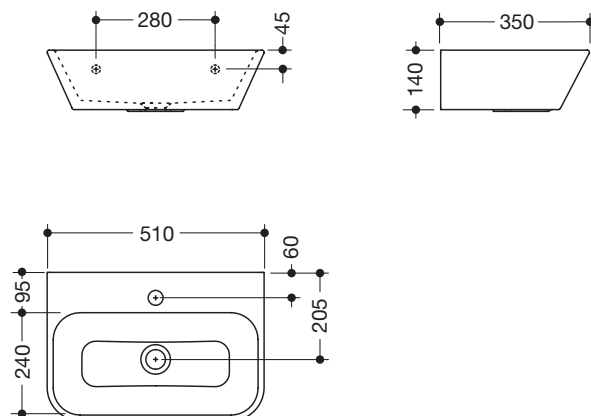

Abmessungen in mm

Farben

Technische Änderungen vorbehalten, 08.03.2022

HEWI Heinrich Wilke GmbH
Postfach 1260
D-34442 Bad Arolsen

Telefon: +49 5691 82-0
Telefax: +49 5691 82-319

info@hewi.de
www.hewi.com