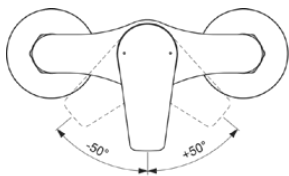

CERAFINE MODEL D

BC493AA

CERAFINE MODEL D | Brausearmatur AP 207x136x111 mm in chrom, 20.0 l/min (3 bar) | Click-Technologie, EPD, FirmaFlow, SmartShine Oberfläche, NF-zertifiziert

Bild & Zeichnung

Allgemeine Informationen

Produktkategorie:	Brausearmaturen
Produktart:	Brausearmatur AP
Marke:	Ideal Standard
Kollektion:	CERAFINE MODEL D
Designer:	Ideal Standard
Colour:	AA - Chrom
Oberflächenveredelung:	glänzend
Höhe (mm):	111
Breite (mm):	207
Ausladung (mm):	136 - 141
Befestigungsart:	S-Anschluss
Nettogewicht (kg):	1.35
EAN Code:	3800861073208