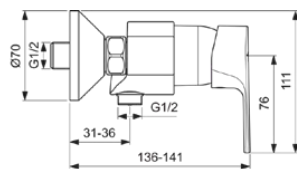

CERAFINE MODEL D

BC493AA

CERAFINE MODEL D | Brausearmatur AP 207x136x111 mm in chrom, 20.0 l/min (3 bar) | Click-Technologie, EPD, FirmaFlow, SmartShine Oberfläche, NF-zertifiziert

Bild & Zeichnung

Allgemeine Informationen

Produktkategorie:	Brausearmaturen
Produktart:	Brausearmatur AP
Marke:	Ideal Standard
Kollektion:	CERAFINE MODEL D
Designer:	Ideal Standard
Colour:	AA - Chrom
Oberflächenveredelung:	glänzend
Höhe (mm):	111
Breite (mm):	207
Ausladung (mm):	136 - 141
Befestigungsart:	S-Anschluss
Nettogewicht (kg):	1.35
EAN Code:	3800861073208