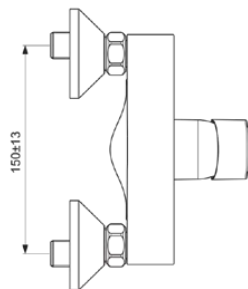

CERAFINE MODEL D

BC493AA

CERAFINE MODEL D | Brausearmatur AP 207x136x111 mm in chrom, 20.0 l/min (3 bar) | Click-Technologie, EPD, FirmaFlow, SmartShine Oberfläche, NF-zertifiziert

Bild & Zeichnung

Allgemeine Informationen

Produktkategorie:	Brausearmaturen
Produktart:	Brausearmatur AP
Marke:	Ideal Standard
Kollektion:	CERAFINE MODEL D
Designer:	Ideal Standard
Colour:	AA - Chrom
Oberflächenveredelung:	glänzend
Höhe (mm):	111
Breite (mm):	207
Ausladung (mm):	136 - 141
Befestigungsart:	S-Anschluss
Nettogewicht (kg):	1.35
EAN Code:	3800861073208