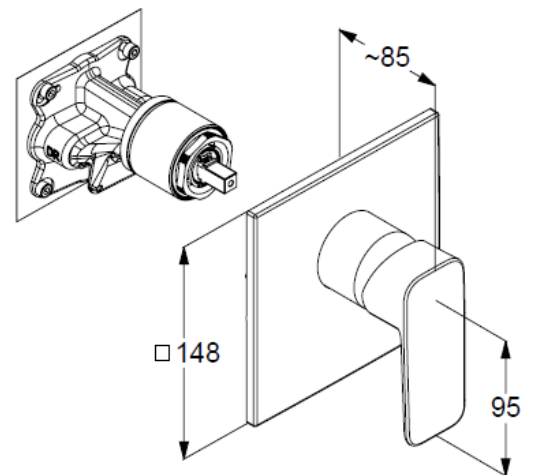

Unterputz-Brause-Einhandmischer

Artikel- Nr.: 407550575

Unterputz-Brause-Armatur

Einhebelmischer

Feinbau-Set ohne Unterputz-Rohbau-Set

für Unterputzkörper KLUDI SLIM.BOXX Art. Nr. 88022

Feinbau-Set mit Funktionseinheit

Wandmontage

geschlossener Hebel, Metall

Keramik-Kartusche mit Heißwasserbegrenzung

Durchflussmenge bei 3 bar 28 l/min.

Produktabbildung/ Product picture

Maßzeichnung/ Dimensional drawing

Durchfluss/ Flow rate