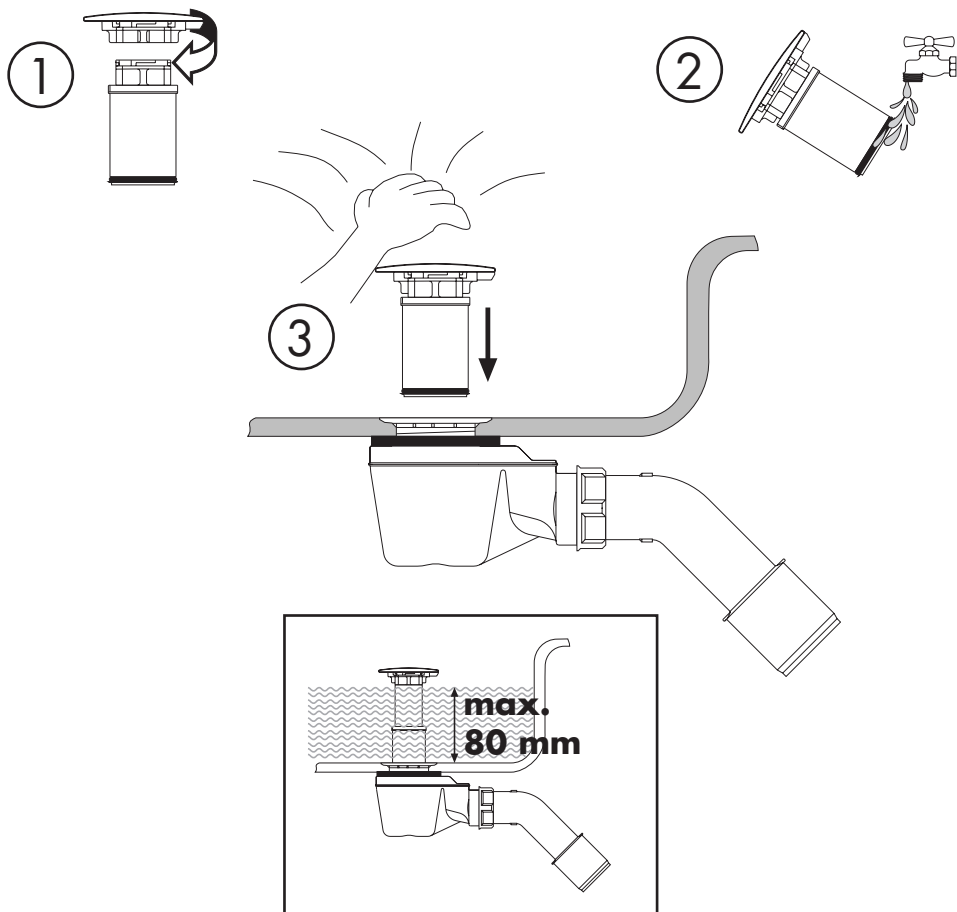

A

Montagemöglichkeit **A** mit Standrohr, Ablaufleistung 34,8 l/min gemessen nach EN 329 bei 120 mm Wasserstand.

Montage **A** avec tube de surverse, capacité de vidage: 34,8 l/min, mesurée d'après la norme EN 329 avec un niveau d'eau de 120 mm.

Installation option **A** with stand pipe, flow rate 34,8 l/min measured by EN 329 by a water level of 120 mm.
Possibilità di montaggio **A** con tubo di livello, portata di scarico 34,8 l/min misurata da EN 329 con un livello d'acqua di 120 mm.

Posibilidad **A** montaje con rebosadero, caudal de desagüe 34,8 l/min medido según EN 329 con un nivel de agua de 120 mm.

Montagemogelijkheid **A** met standpijp, afvoercapaciteit 34,8 l/min gemeten volgens EN 329 bij een waterstand van 120 mm.

Monteringsmulighed **A** med standrør, afløbsydelse 34,8 l/min mått efter EN 329 ved 120 mm vandstand.