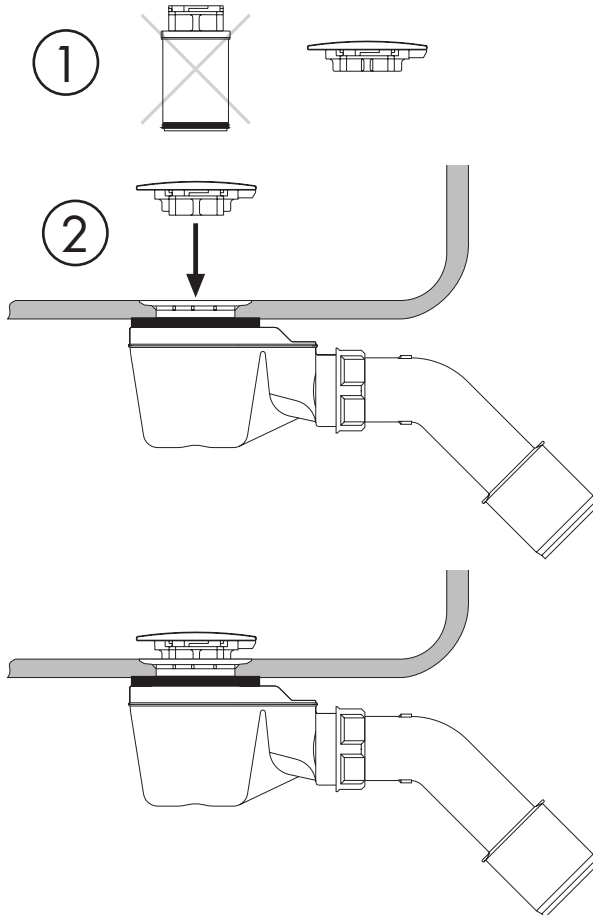

B

Montagemöglichkeit **B** ohne Standrohr, Ablaufleistung 42 l/min gemessen nach EN 329 bei 120 mm Wasserstand.

Montage **B** avec tube de surverse, capacité de vidage: 42 l/min, mesurée d'après la norme EN 329 avec un niveau d'eau de 120 mm.

Installation option **B** without stand pipe, flow rate 42 l/min measured by EN 329 by a water level of 120 mm. Possibilità di montaggio **B** con tubo di livello, portata di scarico 42 l/min misurata da EN 329 con un livello d'acqua di 120 mm.

Posibilidad **B** montaje con rebosadero, caudal de desagüe 42 l/min medido según EN 329 con un nivel de agua de 120 mm.

Montagemogelijkheid **B** met standpijp, afvoercapaciteit 42 l/min gemeten volgens EN 329 bij een waterstand van 120 mm.

Monteringsmulighed **B** med standrør, afløbsydelse 42 l/min mått efter EN 329 ved 120 mm vandstand.